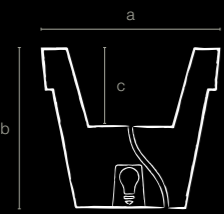

-
-
-
-
-
-
-

caratteristiche lampada: attacco E27, tensione max 220, potenza max 11 W, tipo risp. energ. standard
lamp characteristics: electrical coupling E27, max voltage 220, max electrical power 11 W, standard energy saving type lamp
caractéristiques de l'ampoule: culot E27, tension max 220, puissance max 11W, type économie d'énergie standard
charakteristik der Lampe E27 Fassung, max. 220 Volt max. 11 W. Energiesparlampe Typ Standard