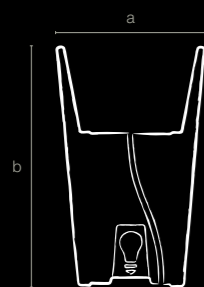

charakteristik der Lampe E27 Fassung, max. 220 Volt max. 11 W. Energiesparlampe Typ Standard

colour on demand 034 048 042 041

codice senza colore code without colour	Cm	dimensioni dimensions	litri liters	Confezione minima Minimum package	m ³	pezzi pallet pcs pallet	m ³	accessori accessories
13 462 070	033 70	a40 b68 a25	31	1 40x40x70h	0,10	24 80x120x210h	2,00	
13 462 100	033 100	a40 b100 a25	32	1 40x40x100h	0,10	12 80x120x212h	2,00	

Fix Ground
Fix Wall
pagina 198

Bassano outdoor

Superficie opaca / Matt finished
Surface opaque / Matt-Oberfläche

caratteristiche lampada: attacco E27, tensione max 220, potenza max 11 W, tipo risp. energ. standard