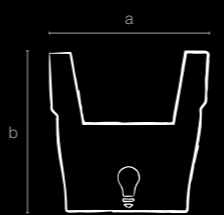

-
-
-
-
-
-
-

caratteristiche lampada: attacco E27, tensione max 220, potenza max 11 W, tipo risp. energ. standard
lamp characteristics: electrical coupling E27, max voltage 220, max electrical power 11 W, standard energy saving type lamp
caractéristiques de l'ampoule: culot E27, tension max 220, puissance max 11W, type économie d'énergie standard
charakteristik der Lampe E27 Fassung, max. 220 Volt max. 11 W. Energiesparlampe Typ Standard