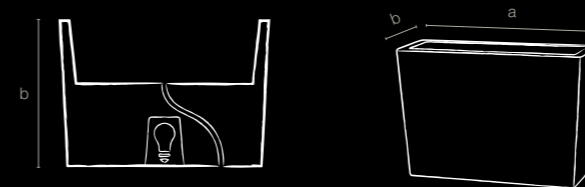

Fix Ground
Fix Wall
pagina 198

LINEA
LUCE

Schio cassa alta outdoor

Superficie opaca / Matt finished
Surface opaque / Matt-Oberfläche

caratteristiche lampada: attacco E27, tensione max 220, potenza max 11 W, tipo risp. energ. standard