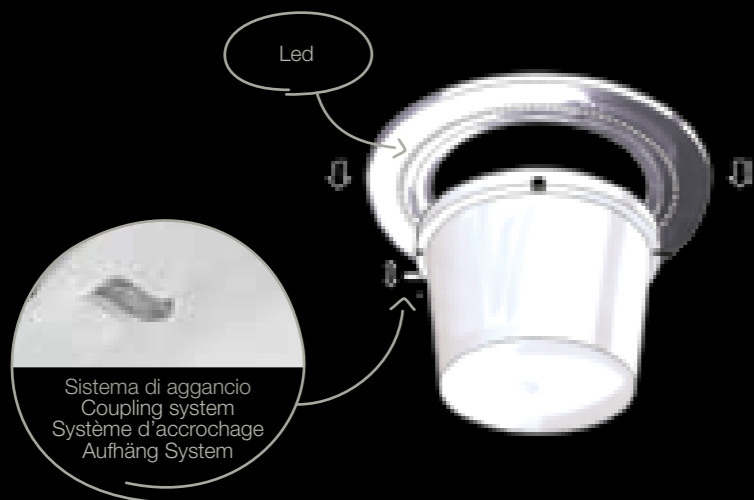

Fix Wall
pagina 198

Schio cono outdoor

Superficie opaca / Matt finished
Surface opaque / Matt-Oberfläche

caratteristiche lampada: attacco E27, tensione max 220, potenza max 11 W, tipo risp. energ. standard
lamp characteristics: electrical coupling E27, max voltage 220, max electrical power 11 W, standard energy saving type lamp
caractéristiques de l'ampoule: culot E27, tension max 220, puissance max 11W, type économie d'énergie standard
charakteristik der Lampe E27 Fassung, max. 220 Volt max. 11 W. Energiesparlampe Typ Standard

Fix Ground
Fix Wall
pagina 198

A-malo luce outdoor

Superficie opaca / Matt finished
Surface opaque / Matt-Oberfläche

Led

Sistema di aggancio
Coupling system
Système d'accrochage
Aufhäng System

l'anello del vaso a-malo è dotato di una striscia led
the ring of pot a-malo is equipped with LED strip
l'anneau du pot A-malo est équipé de bande de LED
Der Ring vom Topf A-Malo ist mit LED-Streifen zur Beleuchtung ausgestattet