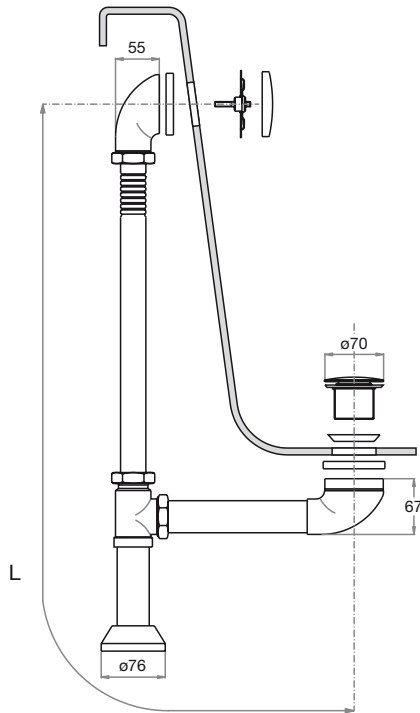

SK11

| Cod. | € |
|------|--------|
| SK11 | 176,00 |

| Cod. | L cm | + € (add) |
|--------|-------|-----------|
| Cod... | 45-65 | + 0,00 |

Sistema di comando "Skip-up", permette di comandare l'apertura e la chiusura dello scarico, semplicemente agendo con una leggera pressione sul tappo.

"Skip-up" control system, enables the control to open and close the waste, by a simple, light pressure on the plug.

Colonna scarico per vasca in ottone con sistema di comando "Skip-up per vasche a vista, modello "America".

"T" connection part with standstills, for correct pipe fitting.
Outlet with Ø 38 mm brass terminal and cover plate.

Colonna scarico per vasca in ottone con tappo a catenella per vasche a vista, modello "America".