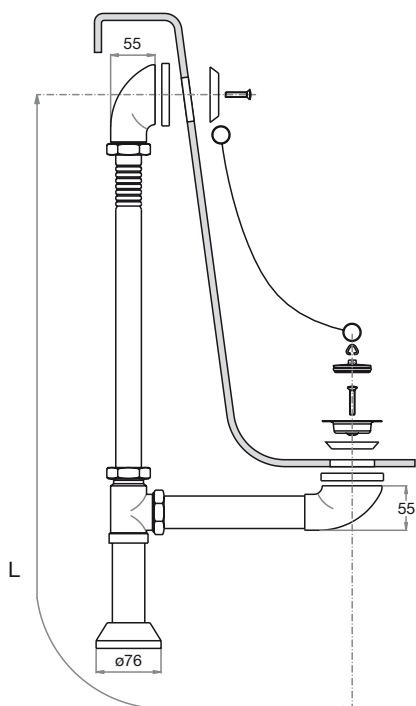

10-A € 64,00

10-A+52B € 76,00

10-A+56B € 107,00

| Cod. | € |
|------|--------|
| 11 | 163,00 |

| Cod. | L cm | + € (add) |
|--------|-------|-----------|
| Cod... | 45-65 | + 0,00 |

Raccordo a "T" di collegamento con battute d'arresto per un corretto posizionamento dei tubi.
Uscita con terminale in ottone Ø 38 mm e rosone.

"T" connection part with standstills, for correct pipe fitting.
Outlet with Ø 38 mm brass terminal and cover plate.

Colonna scarico per vasca in ottone con tappo a catenella per vasche a vista, modello "America".