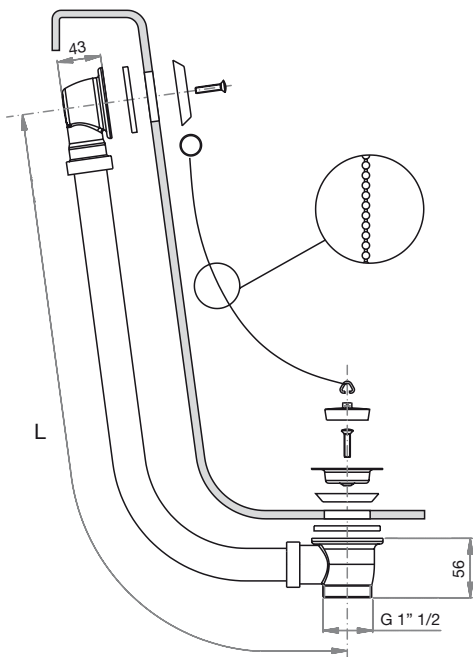

10+52B € 115,00

10+56B € 146,00

| Cod. | L cm | + € (add) |
|--------|-------|-----------|
| Cod... | 45-65 | + 0,00 |

Colonna scarico per vasca in ABS con tappo a catenella per vasche a vista.

ABS bath waste & overflow with plug and chain for exposed bathtubs.

10-A € 64,00

10-A+52B € 76,00

10-A+56B € 107,00

| Cod. | € |
|------|--------|
| 11 | 163,00 |

| Cod. | L cm | + € (add) |
|--------|-------|-----------|
| Cod... | 45-65 | + 0,00 |

Raccordo a "T" di collegamento con battute d'arresto per un corretto posizionamento dei tubi.
Uscita con terminale in ottone Ø 38 mm e rosone.

"T" connection part with standstills, for correct pipe fitting.
Outlet with Ø 38 mm brass terminal and cover plate.

Colonna scarico per vasca in ottone con tappo a catenella per vasche a vista, modello "America".