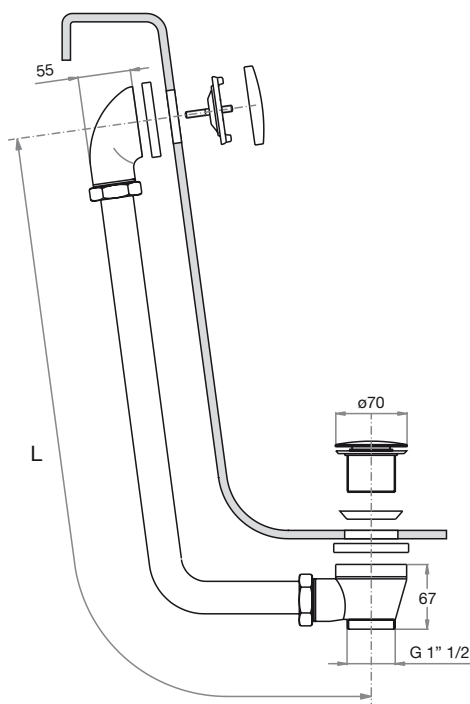

Colonna scarico per vasca in ottone con sistema di comando "Skip-up" per vasche a vista.

Bath pop-up waste & overflow in brass with "Skip-up" control system for exposed bathtubs.

SK10

Finiture - Finishes	+ € (add)
Cromo - Chrome	+ 0,00
Colore - Colour	+ 45,00
Galvanico - Galvanic	+ 76,00
Oro - Gold	+ 86,00

SK10+52B

Finiture - Finishes	+ € (add)
Cromo - Chrome	+ 0,00
Colore - Colour	+ 52,00
Galvanico - Galvanic	+ 89,00
Oro - Gold	+ 102,00

SK10+56B

Finiture - Finishes	+ € (add)
Cromo - Chrome	+ 0,00
Colore - Colour	+ 62,00
Galvanico - Galvanic	+ 106,50
Oro - Gold	+ 123,50

Cod.	L cm	+ € (add)
Cod...	45-65	+ 0,00