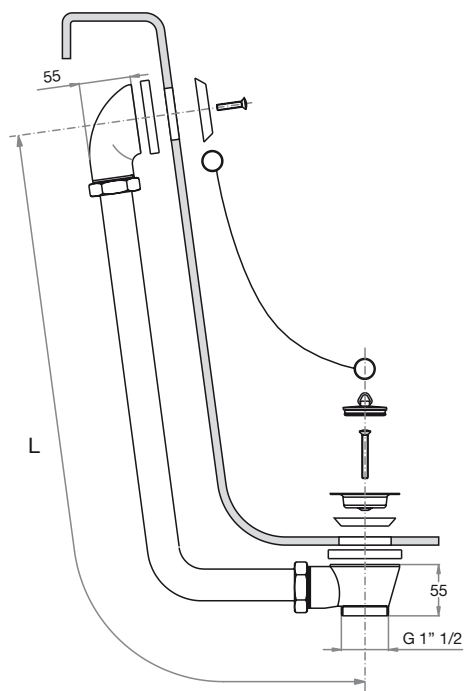

SK10-A € 76,00

SK10-A+52B € 88,00

SK10-A+56B € 119,00

10

10-A

11

| Cod. | L cm | + € (add) |
|--------|-------|-----------|
| Cod... | 45-65 | + 0,00 |

Colonna scarico per vasca in ottone con tappo a catenella per vasche a vista.