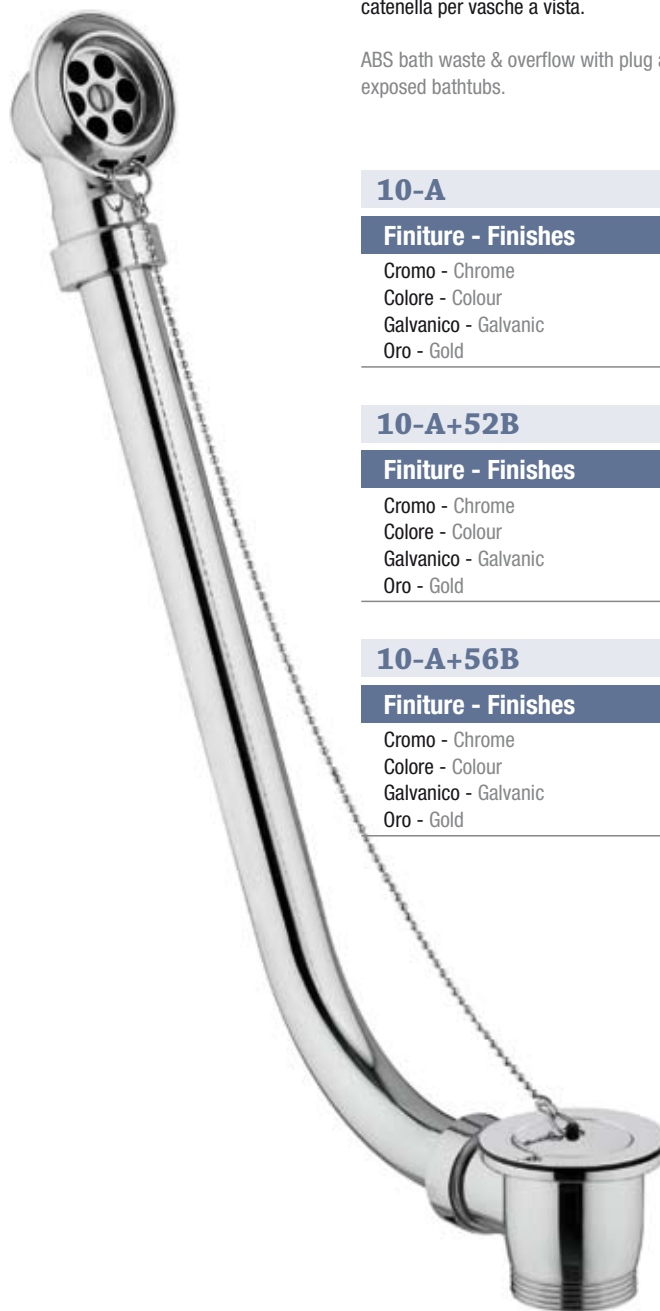

10+52B € 115,00

10+56B € 146,00

| Cod. | L cm | + € (add) |
|--------|-------|-----------|
| Cod... | 45-65 | + 0,00 |

Colonna scarico per vasca in ABS con tappo a catenella per vasche a vista.

ABS bath waste & overflow with plug and chain for exposed bathtubs.

10-A

| Finiture - Finishes | + € (add) |
|----------------------|-----------|
| Cromo - Chrome | + 0,00 |
| Colore - Colour | + 39,50 |
| Galvanico - Galvanic | + 70,50 |
| Oro - Gold | + 80,50 |

10-A+52B

| Finiture - Finishes | + € (add) |
|----------------------|-----------|
| Cromo - Chrome | + 0,00 |
| Colore - Colour | + 47,00 |
| Galvanico - Galvanic | + 84,00 |
| Oro - Gold | + 96,00 |

10-A+56B

| Finiture - Finishes | + € (add) |
|----------------------|-----------|
| Cromo - Chrome | + 0,00 |
| Colore - Colour | + 57,00 |
| Galvanico - Galvanic | + 102,00 |
| Oro - Gold | + 119,00 |

10-A € 64,00

10-A+52B € 76,00

10-A+56B € 107,00

| Cod. | € |
|------|--------|
| 11 | 163,00 |

| Cod. | L cm | + € (add) |
|--------|-------|-----------|
| Cod... | 45-65 | + 0,00 |

Raccordo a "T" di collegamento con battute d'arresto per un corretto posizionamento dei tubi.
Uscita con terminale in ottone Ø 38 mm e rosone.