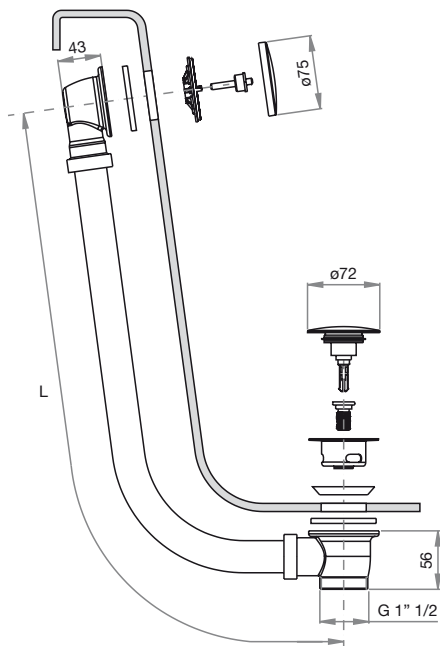

SK10 € 116,00

SK10+52B € 128,00

SK10+56B € 159,00

SK10-A SK10-A+52B • SK10-A+56B

| Cod. | L cm | + € (add) |
|--------|-------|-----------|
| Cod... | 45-65 | + 0,00 |

Sistema di comando "Skip-up", permette di comandare l'apertura e la chiusura dello scarico, semplicemente agendo con una leggera pressione sul tappo.

"Skip-up" control system, enables the control to open and close the waste, by a simple, light pressure on the plug.

Colonna scarico per vasca in ABS con sistema di comando "Skip-up" per vasche a vista.

"T" connection part with standstills, for correct pipe fitting.
Outlet with Ø 38 mm brass terminal and cover plate.

Colonna scarico per vasca in ottone con tappo a catenella per vasche a vista, modello "America".