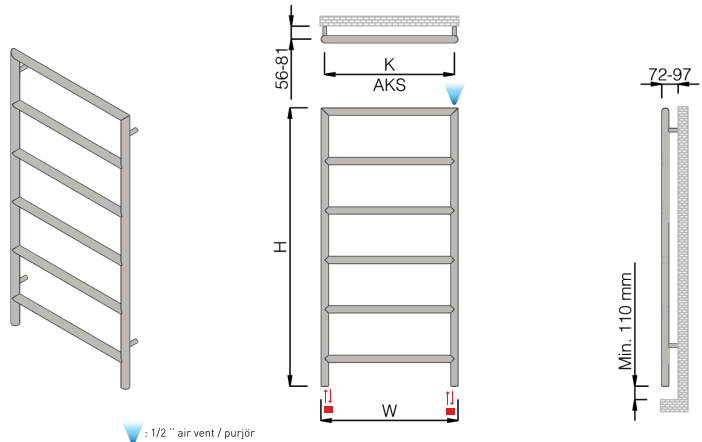

600 x 400 in polished finish

304 GRADE STAINLESS STEEL  
304 KALİTE PASLANMAZ ÇELİK

POLISHED FINISH  
AYNA YÜZEY

MAX. WORKING PRESSURE 4 BAR  
MAX ÇALIŞMA BASINCI 4 BAR

HYDRONIC  
MERKEZİ SİSTEM KULLANIMA UYGUN

ELECTRIC HEATING  
ELEKTRİKLI KULLANIMA UYGUN

YEARS GUARANTEE  
YIL GARANTİ

Size Ebat mm	(W) Width Genişlik mm	(H) Height Yükseklik mm	(K) Pipe Centers Aks Aralığı mm	Tube Quantity Boru Sayısı pcs-adet	Weight Ağırlık kg	HEAT CAPACITY / ISIL KAPASİTE	
						$\Delta t = 60^\circ \text{C} (85/75/20^\circ \text{C})$ kcal/h / watt / btu/h	$\Delta t = 50^\circ \text{C} (75/65/20^\circ \text{C})$ kcal/h / watt / btu/h
600 x 400	400	600	368	4	4,6	111 / 129 / 440	88 / 102 / 348
600 x 500	500	600	468	4	4,9	126 / 147 / 502	100 / 116 / 396
1000 x 500	500	1000	468	5	6	182 / 212 / 724	144 / 167 / 570
1000 x 600	600	1000	568	5	6,4	202 / 235 / 802	159 / 185 / 631
1200 x 500	500	1200	468	6	6,7	218 / 253 / 863	172 / 200 / 683
1200 x 600	600	1200	568	6	7,3	237 / 276 / 941	187 / 218 / 744