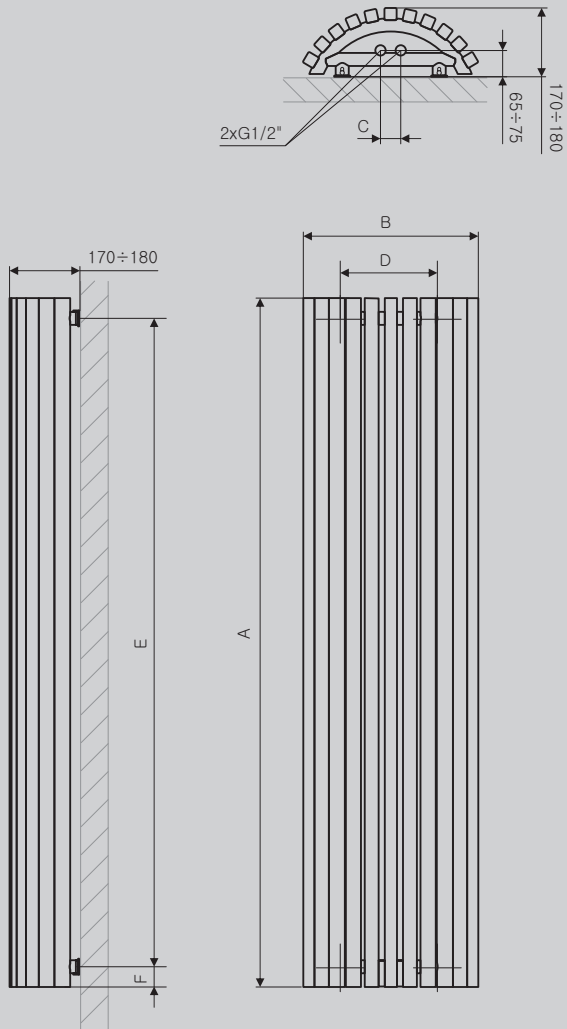

## Vera

SPARKLING BROWN // 1700 — 430 // 50 mm connection valve + “Noble” thermostatic head

LUX

## Verus

NOBLE GOLD // 1700 — 280 // 50 mm connection valve + “Slim” thermostatic head

Standard connections:

Sizes available:

A [mm]	B [mm]	C [mm]	C' [mm]		75/65/20 [W]	55/45/20 [W]		D [mm]	E [mm]	F [mm]	 [dm³]	 [Kg]
1700	430	50	-	RAL+TT	1122	572	-	240	1600	50	14,3	26,9
1900	430	50	-	RAL+TT	1255	640	-	240	1800	50	15,9	29,8

ZX

Standard version

Standard connections:

Sizes available:

Corner version

Standard connections:

Sizes available:

A [mm]	B [mm]	C [mm]	C' [mm]		75/65/20 [W]	55/45/20 [W]	 [W]	D [mm]	E [mm]	F [mm]	 [dm³]	 [Kg]
Standard version												
1700	280	50	-	RAL+TT	953	486	1000	120	1600	50	11,4	23,2
1900	280	50	-	RAL+TT	1053	537	1000	120	1800	50	12,8	25,5
Corner version												
1700	280	50	-	RAL+TT	953	486	1000	120	1600	50	11,4	23,2
1900	280	50	-	RAL+TT	1053	537	1000	120	1800	50	12,8	25,5