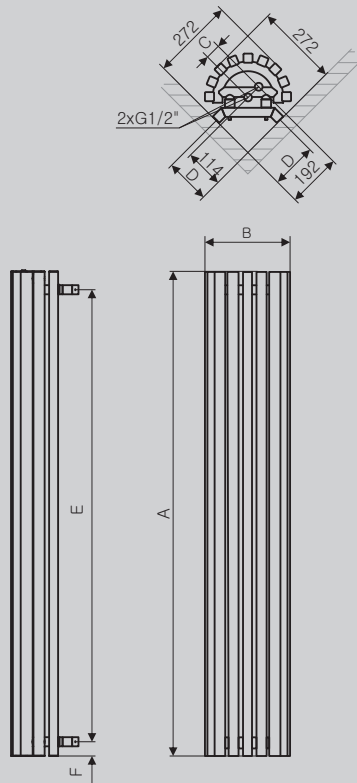

## Verus

NOBLE GOLD // 1700 — 280 // 50 mm connection valve + “Slim” thermostatic head

Standard connections:

Sizes available:

A [mm]	B [mm]	C [mm]	C' [mm]		75/65/20 [W]	55/45/20 [W]		D [mm]	E [mm]	F [mm]	 [dm³]	 [Kg]
1700	430	50	-	RAL+TT	1122	572	-	240	1600	50	14,3	26,9
1900	430	50	-	RAL+TT	1255	640	-	240	1800	50	15,9	29,8

ZX

Standard version

Standard connections:

Sizes available:

Corner version

Standard connections:

Sizes available:

A [mm]	B [mm]	C [mm]	C' [mm]		75/65/20 [W]	55/45/20 [W]	 [W]	D [mm]	E [mm]	F [mm]	 [dm³]	 [Kg]
Standard version												
1700	280	50	-	RAL+TT	953	486	1000	120	1600	50	11,4	23,2
1900	280	50	-	RAL+TT	1053	537	1000	120	1800	50	12,8	25,5
Corner version												
1700	280	50	-	RAL+TT	953	486	1000	120	1600	50	11,4	23,2
1900	280	50	-	RAL+TT	1053	537	1000	120	1800	50	12,8	25,5

Standard version

ZX

EX

Corner version

ZX

SX

EX