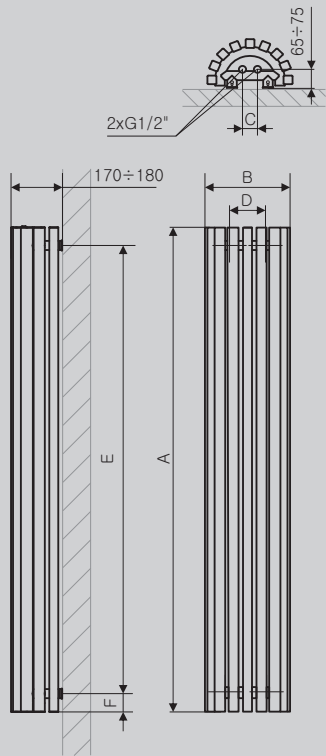

Standard version

ZX