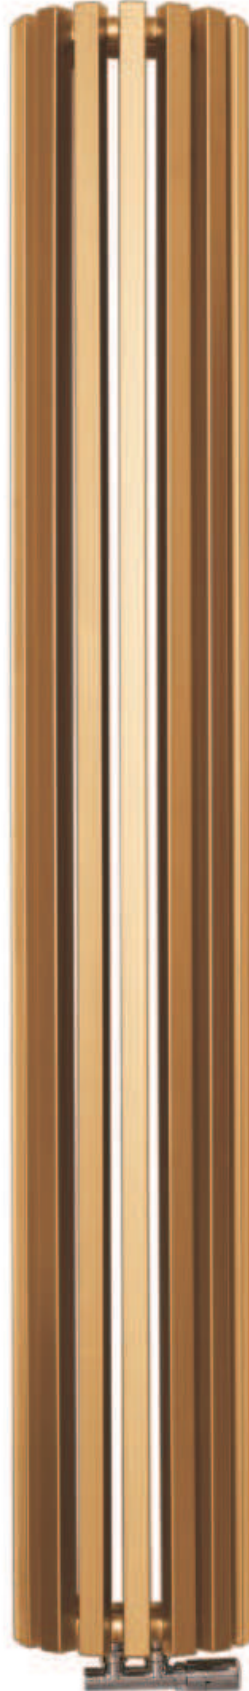

**TERMA**  
SINCE 1990

## Vera

SPARKLING BROWN // 1700 — 430 // 50 mm connection valve + “Noble” thermostatic head

LUX

## Verus

NOBLE GOLD // 1700 — 280 // 50 mm connection valve + “Slim” thermostatic head

Standard connections:

Sizes available:

A [mm]	B [mm]	C [mm]	C' [mm]		75/65/20 [W]	55/45/20 [W]		D [mm]	E [mm]	F [mm]	 [dm³]	 [Kg]
1700	430	50	-	RAL+TT	1122	572	-	240	1600	50	14,3	26,9
1900	430	50	-	RAL+TT	1255	640	-	240	1800	50	15,9	29,8

ZX

Standard version

Standard connections:

Sizes available:

Corner version

Standard connections:

Sizes available:

A [mm]	B [mm]	C [mm]	C' [mm]		75/65/20 [W]	55/45/20 [W]	 [W]	D [mm]	E [mm]	F [mm]	 [dm³]	 [Kg]
Standard version												
1700	280	50	-	RAL+TT	953	486	1000	120	1600	50	11,4	23,2
1900	280	50	-	RAL+TT	1053	537	1000	120	1800	50	12,8	25,5
Corner version												
1700	280	50	-	RAL+TT	953	486	1000	120	1600	50	11,4	23,2
1900	280	50	-	RAL+TT	1053	537	1000	120	1800	50	12,8	25,5