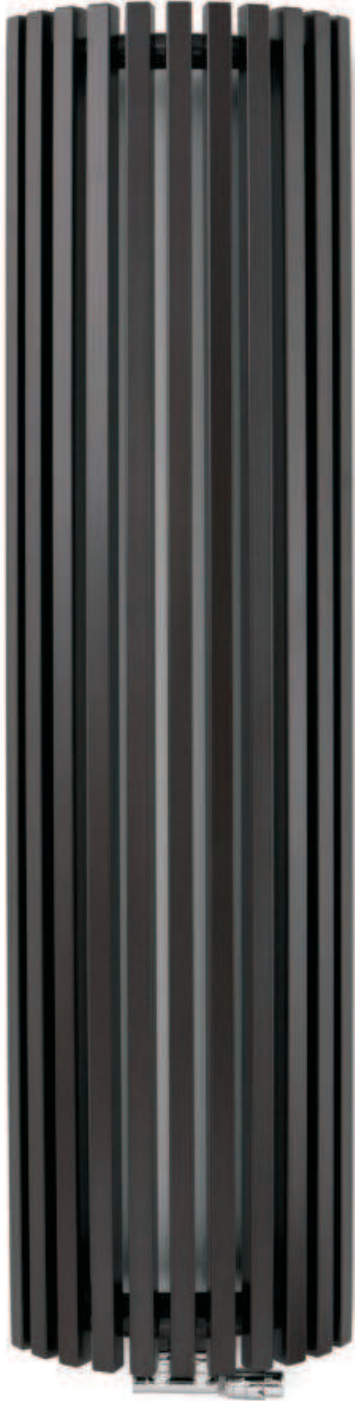

## Vera

SPARKLING BROWN // 1700 — 430 // 50 mm connection valve + “Noble” thermostatic head

LUX

## Verus

NOBLE GOLD // 1700 — 280 // 50 mm connection valve + “Slim” thermostatic head

Standard connections:

Sizes available:

A [mm]	B [mm]	C [mm]	C' [mm]		75/65/20 [W]	55/45/20 [W]		D [mm]	E [mm]	F [mm]	 [dm³]	 [Kg]
1700	430	50	-	RAL+TT	1122	572	-	240	1600	50	14,3	26,9
1900	430	50	-	RAL+TT	1255	640	-	240	1800	50	15,9	29,8

ZX

Standard version

Standard connections:

Sizes available:

Corner version

Standard connections:

Sizes available:

A [mm]	B [mm]	C [mm]	C' [mm]		75/65/20 [W]	55/45/20 [W]	 [W]	D [mm]	E [mm]	F [mm]	 [dm³]	 [Kg]
Standard version												
1700	280	50	-	RAL+TT	953	486	1000	120	1600	50	11,4	23,2
1900	280	50	-	RAL+TT	1053	537	1000	120	1800	50	12,8	25,5
Corner version												
1700	280	50	-	RAL+TT	953	486	1000	120	1600	50	11,4	23,2
1900	280	50	-	RAL+TT	1053	537	1000	120	1800	50	12,8	25,5

Standard version

ZX

EX

Corner version

ZX

SX

EX