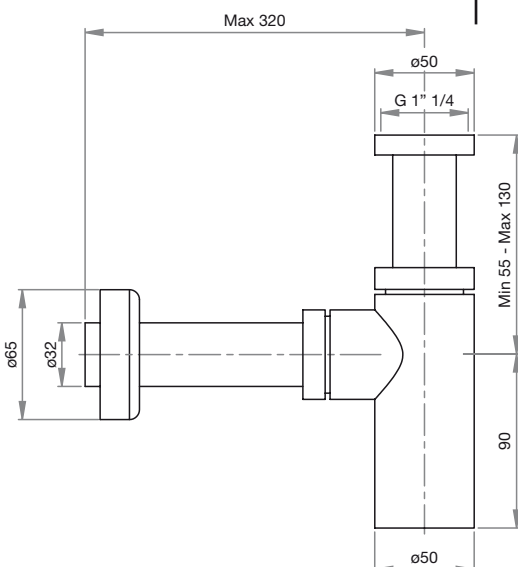

## AL400.01 • AL500.01

**AL400.01**

Cromo / Chrome

€ 93,00

Sifone 1" 1/4 in ottone, minimale quadrato per lavabo.

Minimal brass siphon 1" 1/4, square design for washbasin.

**AL500.01**

Cromo / Chrome

€ 55,00

Sifone 1" 1/4 in ottone, minimale cilindrico per lavabo.

Minimal brass siphon 1" 1/4, cylindrical design for washbasin.

# AL530.01 • AL520.01 • AL510.01

**AL530.01**

Cromo / Chrome

€ 155,00

Sifone per lavabo con filetto per piletta 1" 1/4, scarico a pavimento ø 40 mm.

Straight siphon for washbasin. 1" 1/4 thread for basin connection and ø 40 mm floor diameter.

Sifone salva spazio per lavabo con filetto per piletta 1" 1/4, scarico orizzontale.

Space saving siphon for washbasin. 1" 1/4 thread for basin connection. Horizontal pipe.