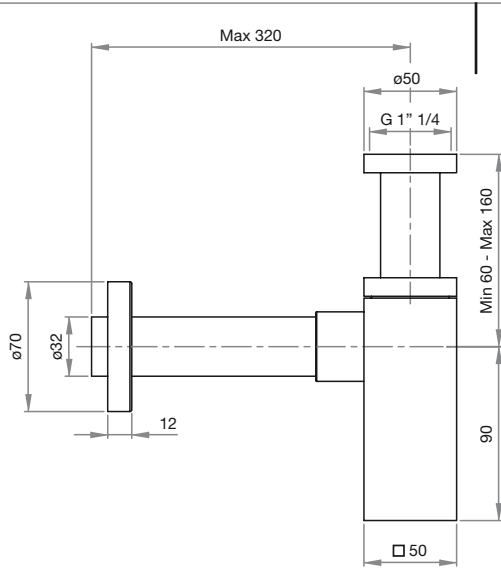

## AL400.01 • AL500.01

**AL400.01**

Cromo / Chrome

€ 93,00

Sifone 1" 1/4 in ottone, minimale quadrato per lavabo.

Minimal brass siphon 1" 1/4, square design for washbasin.

**AL500.01**

Cromo / Chrome

€ 55,00

Sifone 1" 1/4 in ottone, minimale cilindrico per lavabo.

Minimal brass siphon 1" 1/4, cylindrical design for washbasin.

# AL530.01 • AL520.01 • AL510.01

**AL530.01**

Cromo / Chrome

€ 155,00

Sifone per lavabo con filetto per piletta 1" 1/4, scarico a pavimento ø 40 mm.

Straight siphon for washbasin. 1" 1/4 thread for basin connection and ø 40 mm floor diameter.