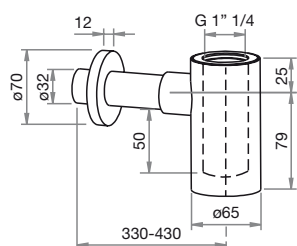

# AL530.01 • AL520.01 • AL510.01

**AL530.01**

Cromo / Chrome

€ 155,00

Sifone per lavabo con filetto per piletta 1" 1/4, scarico a pavimento ø 40 mm.

Straight siphon for washbasin. 1" 1/4 thread for basin connection and ø 40 mm floor diameter.

**AL520.01**

Cromo / Chrome

€ 147,00

Sifone salva spazio per lavabo con filetto per piletta 1" 1/4.

Space saving siphon for washbasin. 1" 1/4 thread for basin connection.

**AL510.01**

Cromo / Chrome

€ 106,00

Sifone salva spazio per lavabo con filetto per piletta 1" 1/4, scarico orizzontale.

Space saving siphon for washbasin. 1" 1/4 thread for basin connection. Horizontal pipe.

## AL200, AL220, AL240

Sifone ottone in tubo 1" 1/4 per lavabo.

1" 1/4 brass p-trap for washbasin.

**AL200**

€ 12,90

Sifone ottone a bottiglia 1" 1/4 per lavabo.

1" 1/4 brass bottle trap for washbasin.

**AL220**