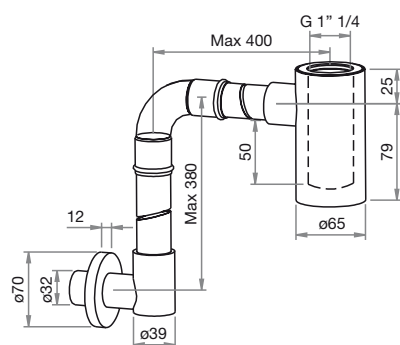

€ 55,00

Sifone 1" 1/4 in ottone, minimale cilindrico per lavabo.

Minimal brass siphon 1" 1/4, cylindrical design for washbasin.

# AL530.01 • AL520.01 • AL510.01

**AL530.01**

Cromo / Chrome

€ 155,00

Sifone per lavabo con filetto per piletta 1" 1/4, scarico a pavimento ø 40 mm.

Straight siphon for washbasin. 1" 1/4 thread for basin connection and ø 40 mm floor diameter.

**AL520.01**

Cromo / Chrome

€ 147,00

Sifone salva spazio per lavabo con filetto per piletta 1" 1/4.

Space saving siphon for washbasin. 1" 1/4 thread for basin connection.

**AL510.01**

Cromo / Chrome

€ 106,00

Sifone salva spazio per lavabo con filetto per piletta 1" 1/4, scarico orizzontale.

Space saving siphon for washbasin. 1" 1/4 thread for basin connection. Horizontal pipe.