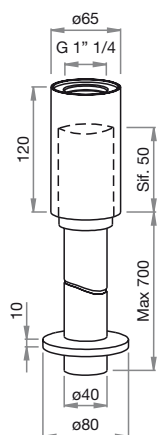

## AL400.01 • AL500.01

**AL400.01**

Cromo / Chrome

€ 93,00

Sifone 1" 1/4 in ottone, minimale quadrato per lavabo.

Minimal brass siphon 1" 1/4, square design for washbasin.

**AL500.01**

Cromo / Chrome

€ 55,00

Sifone 1" 1/4 in ottone, minimale cilindrico per lavabo.

Minimal brass siphon 1" 1/4, cylindrical design for washbasin.

# AL530.01 • AL520.01 • AL510.01

**AL530.01**

Cromo / Chrome

€ 155,00

Sifone per lavabo con filetto per piletta 1" 1/4, scarico a pavimento ø 40 mm.

Straight siphon for washbasin. 1" 1/4 thread for basin connection and ø 40 mm floor diameter.

Sifone salva spazio per lavabo con filetto per piletta 1" 1/4, scarico orizzontale.

Space saving siphon for washbasin. 1" 1/4 thread for basin connection. Horizontal pipe.