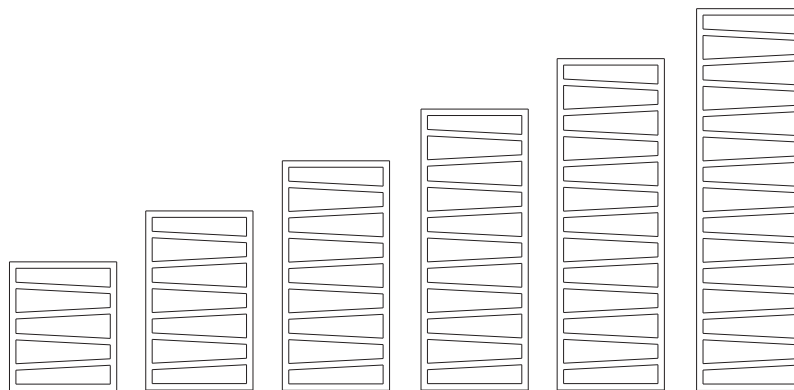

TERMA
SINCE 1990

Zigzag

METALLIC BLACK // 1070 — 500 // 50 mm connection valve + “Slim” thermostatic head

MODERN

DESIGN: Jacek Ryń

Standard connections:

Sizes available:

A	B	C	C'		75/65/20	55/45/20		D	E	F		
[mm]	[mm]	[mm]	[mm]	RAL+TT	[W]	[W]	[W]	[mm]	[mm]	[mm]	[dm ³]	[Kg]
600	500	470	50	RAL+TT	245	125	300	470	420	90	2,8	4,9
835	500	470	50	RAL+TT	332	169	300	470	655	90	3,7	6,6
1070	500	470	50	RAL+TT	418	213	400	470	890	90	4,7	8,4
1310	500	470	50	RAL+TT	505	258	600	470	1130	90	5,7	10,1
1545	500	470	50	RAL+TT	591	302	600	470	1365	90	6,7	11,8
1780	500	470	50	RAL+TT	678	346	800	470	1600	90	7,6	13,5

SX

ZX

Z1

Z8