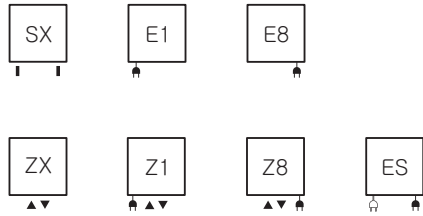

TERMA
SINCE 1990

Zigzag

METALLIC BLACK // 1070 — 500 // 50 mm connection valve + “Slim” thermostatic head

MODERN

DESIGN: Jacek Ryń

Standard connections:

Sizes available:

A	B	C	C'		75/65/20	55/45/20		D	E	F		
[mm]	[mm]	[mm]	[mm]	RAL+TT	[W]	[W]	[W]	[mm]	[mm]	[mm]	[dm ³]	[Kg]
600	500	470	50	RAL+TT	245	125	300	470	420	90	2,8	4,9
835	500	470	50	RAL+TT	332	169	300	470	655	90	3,7	6,6
1070	500	470	50	RAL+TT	418	213	400	470	890	90	4,7	8,4
1310	500	470	50	RAL+TT	505	258	600	470	1130	90	5,7	10,1
1545	500	470	50	RAL+TT	591	302	600	470	1365	90	6,7	11,8
1780	500	470	50	RAL+TT	678	346	800	470	1600	90	7,6	13,5

SX

ZX

Z1

Z8