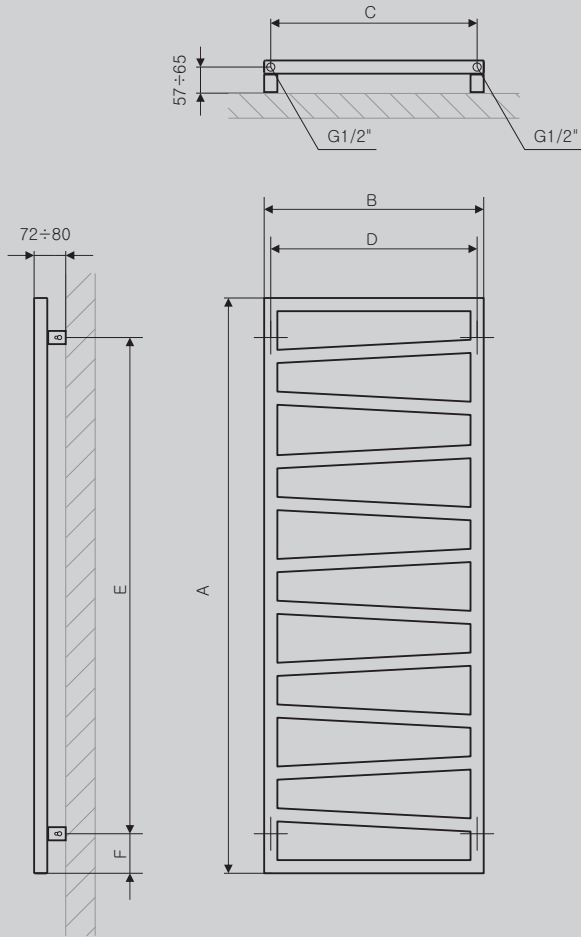

TERMA
SINCE 1990

Zigzag

METALLIC BLACK // 1070 — 500 // 50 mm connection valve + “Slim” thermostatic head

MODERN

DESIGN: Jacek Ryń

Standard connections:

Sizes available:

A	B	C	C'		75/65/20	55/45/20		D	E	F		
[mm]	[mm]	[mm]	[mm]	RAL+TT	[W]	[W]	[W]	[mm]	[mm]	[mm]	[dm ³]	[Kg]
600	500	470	50	RAL+TT	245	125	300	470	420	90	2,8	4,9
835	500	470	50	RAL+TT	332	169	300	470	655	90	3,7	6,6
1070	500	470	50	RAL+TT	418	213	400	470	890	90	4,7	8,4
1310	500	470	50	RAL+TT	505	258	600	470	1130	90	5,7	10,1
1545	500	470	50	RAL+TT	591	302	600	470	1365	90	6,7	11,8
1780	500	470	50	RAL+TT	678	346	800	470	1600	90	7,6	13,5

SX

ZX

Z1

Z8