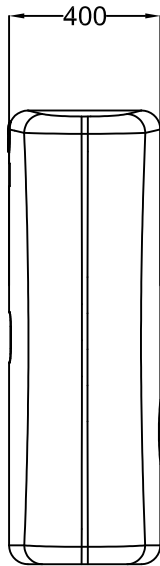

D	SUNDA Wandtank 300 L Farbe: Mocca		Artikel-Nr. / Article no. 212100
GB	Sunda wall tank 300 L mocca	ES Déposito Sunda 300 L moca	FR Cuve Murale Sunda 300 L moka

www.garantia.eu info@garantia.eu	Zeichnungsinformation drawing information		Artikelinformation article information		Alle Maßangaben in mm all dimension in mm
	gezeichnet drawn	DMU	Gewicht weight	ca. 15 kg	
	Datum date	10.04.2012			
	Toleranz tolerance	+/- 3 %			