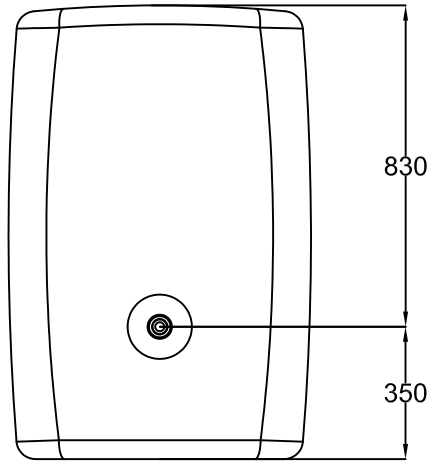

D	SUNDA Wandtank 300 L Farbe: Mocca		Artikel-Nr. / Article no. 212100
GB	Sunda wall tank 300 L mocca	ES Déposito Sunda 300 L moca	FR Cuve Murale Sunda 300 L moka

www.garantia.eu info@garantia.eu	Zeichnungsinformation drawing information		Artikelinformation article information		Alle Maßangaben in mm all dimension in mm
	gezeichnet drawn	DMU	Gewicht weight	ca. 15 kg	
	Datum date	10.04.2012			
	Toleranz tolerance	+/- 3 %			