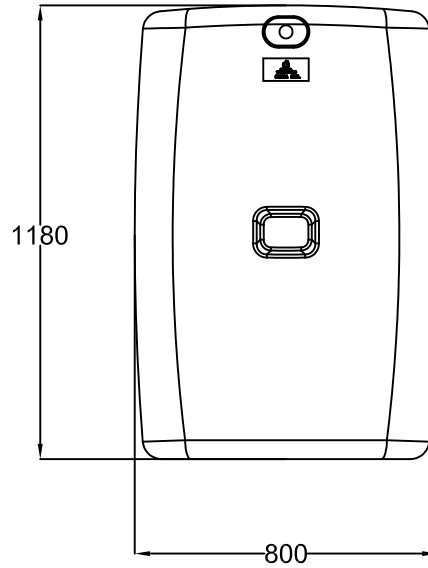

D	SUNDA Wandtank 300 L Farbe: Mocca		Artikel-Nr. / Article no. 212100
GB	Sunda wall tank 300 L mocca	ES Déposito Sunda 300 L moca	FR Cuve Murale Sunda 300 L moka

www.garantia.eu info@garantia.eu	Zeichnungsinformation drawing information		Artikelinformation article information		Alle Maßangaben in mm all dimension in mm
	gezeichnet drawn	DMU	Gewicht weight	ca. 15 kg	
	Datum date	10.04.2012			
	Toleranz tolerance	+/- 3 %			