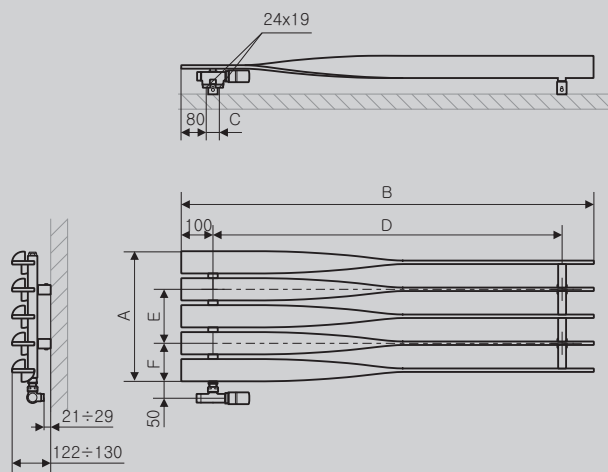

DESIGN: Maja Zalewska / Marek Kostykiewicz (M4M)

Vertical

Standard connections:

Sizes available:

Horizontal

Standard connections:

Sizes available:

A	B	C	C'		75/65/20	55/45/20		D	E	F		
[mm]	[mm]	[mm]	[mm]		[W]	[W]	[W]	[mm]	[mm]	[mm]	[dm³]	[Kg]
Vertical												
1600	410	50	-	RAL+TT	703	359	-	170	1400	100	4,0	20,5
1600	495	50	-	RAL+TT	845	431	-	255	1400	100	4,78	24,66
1900	410	50	-	RAL+TT	832	424	-	170	1700	100	4,67	24,12
1900	495	50	-	RAL+TT	999	510	-	255	1700	100	5,61	28,97
1900	580	50	-	RAL+TT	1166	595	-	338	1700	100	6,56	33,82
Horizontal												
410	1000	40	-	RAL+TT	408	208	-	800	170	120	2,6	13,0
410	1300	40	-	RAL+TT	497	254	-	1100	170	120	3,3	16,6
410	1600	40	-	RAL+TT	587	299	-	1400	170	120	4,0	20,2
495	1000	40	-	RAL+TT	490	250	-	800	255	120	3,1	15,7
495	1300	40	-	RAL+TT	597	305	-	1100	255	120	4,0	20,0
495	1600	40	-	RAL+TT	704	359	-	1400	255	120	4,8	24,3
580	1300	40	-	RAL+TT	697	356	-	1100	340	120	4,6	23,3
580	1600	40	-	RAL+TT	821	419	-	1400	340	120	5,6	28,4

Vertical

YL

YP

Horizontal

O1

O8