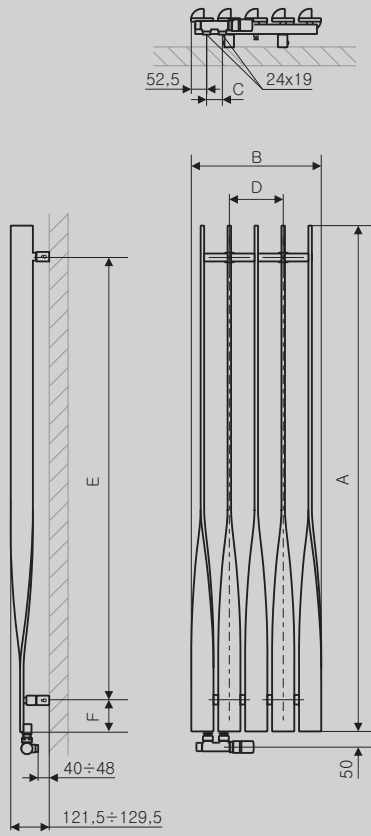

Vertical

YL