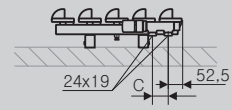

Vertical

YL

YP

Horizontal

O1

O8