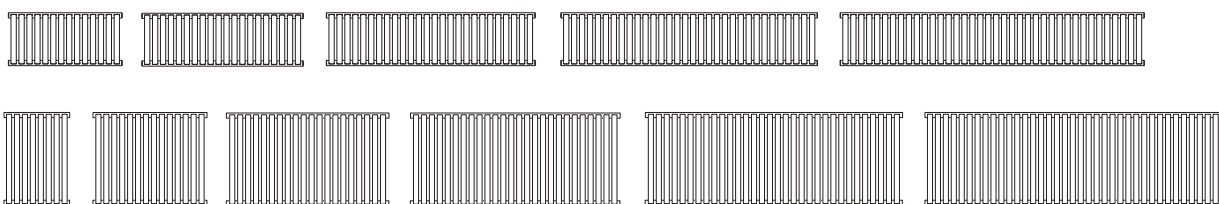

TERMA
SINCE 1990

Nemo

SILVER MATT // 500 — 915 // Angled thermostatic valve + “Slim” thermostatic head // Cutoff valve

MODERN

Standard connections:

Available on demand:

Sizes available:

A	B	C	C'	C''		75/65/20	55/45/20		D	E	F		
[mm]	[mm]	[mm]	[mm]	[mm]		[W]	[W]	[W]	[mm]	[mm]	[mm]	[dm²]	[Kg]
300	645	50	260	645	RAL+TT	330	169	-	495	270	15	2,4	8,4
300	915	50	260	915	RAL+TT	471	240	-	765	270	15	3,5	12,0
300	1185	50	260	1185	RAL+TT	612	312	-	1035	270	15	4,5	15,6
300	1455	50	260	1455	RAL+TT	752	384	-	1305	270	15	5,5	19,1
300	1725	50	260	1725	RAL+TT	893	456	-	1575	270	15	6,5	22,7
530	375	50	490	375	RAL+TT	294	150	-	225	500	15	2,1	8,0
530	645	50	490	645	RAL+TT	512	261	-	495	500	15	3,6	14,0
530	915	50	490	915	RAL+TT	731	373	-	765	500	15	5,2	20,0
530	1185	50	490	1185	RAL+TT	949	484	-	1035	500	15	6,7	25,9
530	1455	50	490	1455	RAL+TT	1168	596	-	1305	500	15	8,3	31,9
530	1725	50	490	1725	RAL+TT	1387	708	-	1575	500	15	9,8	37,9