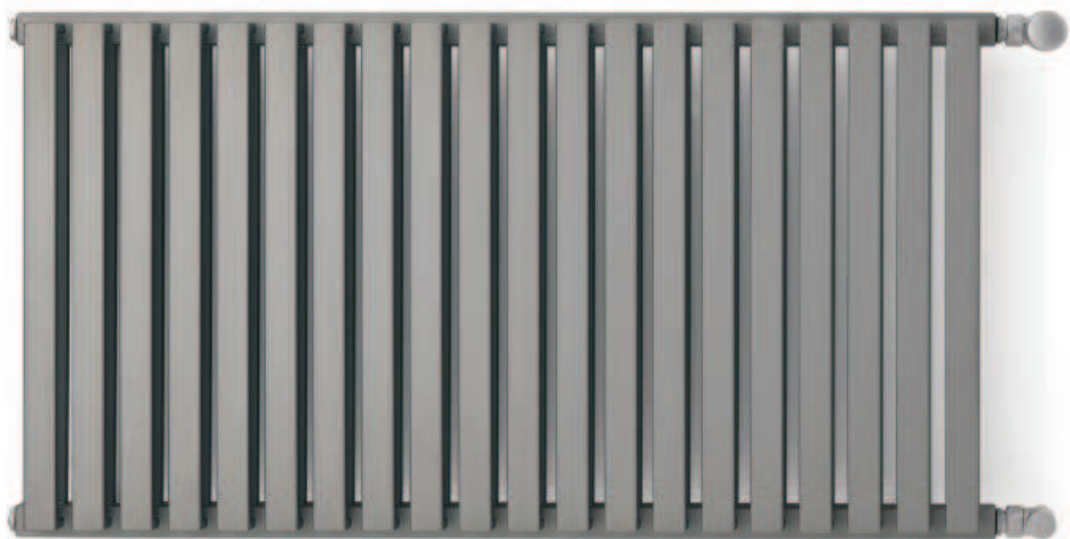

TERMA
SINCE 1990

Nemo

SILVER MATT // 500 — 915 // Angled thermostatic valve + “Slim” thermostatic head // Cutoff valve

MODERN

Standard connections:

Available on demand:

Sizes available:

A	B	C	C'	C''		75/65/20	55/45/20		D	E	F		
[mm]	[mm]	[mm]	[mm]	[mm]		[W]	[W]	[W]	[mm]	[mm]	[mm]	[dm²]	[Kg]
300	645	50	260	645	RAL+TT	330	169	-	495	270	15	2,4	8,4
300	915	50	260	915	RAL+TT	471	240	-	765	270	15	3,5	12,0
300	1185	50	260	1185	RAL+TT	612	312	-	1035	270	15	4,5	15,6
300	1455	50	260	1455	RAL+TT	752	384	-	1305	270	15	5,5	19,1
300	1725	50	260	1725	RAL+TT	893	456	-	1575	270	15	6,5	22,7
530	375	50	490	375	RAL+TT	294	150	-	225	500	15	2,1	8,0
530	645	50	490	645	RAL+TT	512	261	-	495	500	15	3,6	14,0
530	915	50	490	915	RAL+TT	731	373	-	765	500	15	5,2	20,0
530	1185	50	490	1185	RAL+TT	949	484	-	1035	500	15	6,7	25,9
530	1455	50	490	1455	RAL+TT	1168	596	-	1305	500	15	8,3	31,9
530	1725	50	490	1725	RAL+TT	1387	708	-	1575	500	15	9,8	37,9