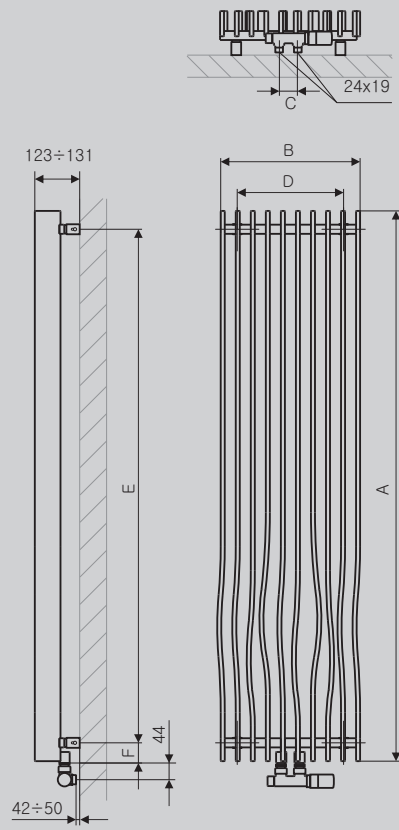

Vertical

ZX