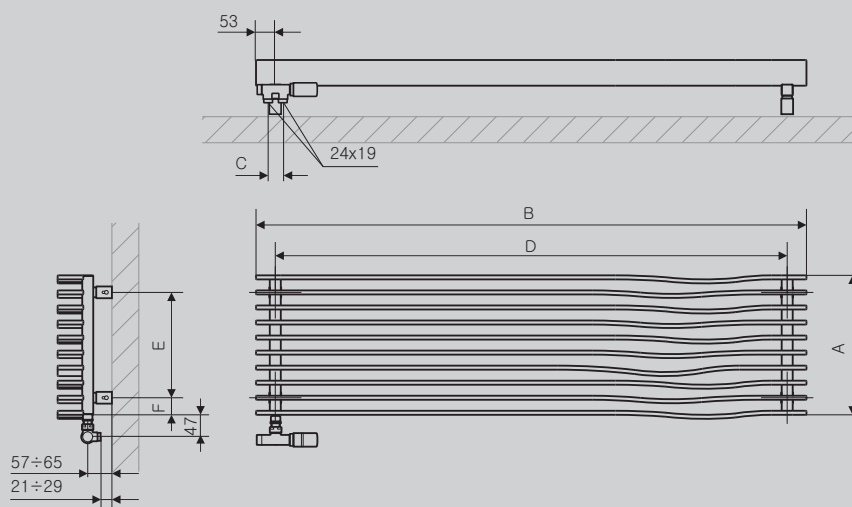

Horizontal

Standard connections:

Sizes available:

A [mm]	B [mm]	C [mm]	C' [mm]		75/65/20 [W]	55/45/20 [W]		D [mm]	E [mm]	F [mm]		
							[W]				[dm³]	[Kg]
Vertical												
1200	298	50	–	RAL+TT	801	408	–	208	1100	50	4,5	24,3
1500	298	50	–	RAL+TT	999	510	–	208	1400	50	5,6	30,1
1500	380	50	–	RAL+TT	1251	638	–	290	1400	50	7,1	37,6
1800	298	50	–	RAL+TT	1201	613	–	208	1700	50	6,8	35,8
1800	380	50	–	RAL+TT	1502	766	–	290	1700	50	8,5	44,8
Horizontal												
298	1200	40	–	RAL+TT	572	292	–	1170	205	46,5	4,5	24,3
298	1500	40	–	RAL+TT	715	365	–	1470	205	46,5	5,6	30,1
380	1500	40	–	RAL+TT	893	456	–	1470	287	46,5	7,1	37,6
298	1800	40	–	RAL+TT	858	438	–	1770	205	46,5	6,8	35,8
380	1800	40	–	RAL+TT	1072	547	–	1770	287	46,5	8,5	44,8

Радиатор продается в комплекте с термостатическим вентилем и погружаемой трубкой в коллектор для горизонтальной версии либо для вертикальной версии с вентилем 50 мм по оси. В комплект входит термостатическая головка SLIM. Требуется докупить адаптеры.

Vertical

ZX

Horizontal

O1

O8