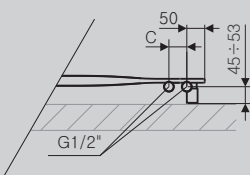

TERMA
SINCE 1990

Aero Vertical

RAL 3020 // 1500 — 390 // 50 mm connection valve + “Slim” thermostatic head

MODERN

DESIGN: Jacek Ryń / Dariusz Berus

Horizontal

Standard connections:

Sizes available:

Vertical

Standard connections:

Sizes available:

A [mm]	B [mm]	C [mm]	C' [mm]		75/65/20 [W]	55/45/20 [W]		D [mm]	E [mm]	F [mm]	 [dm³]	 [Kg]
Horizontal												
325	900	50	-	RAL+TT	356	182	-	830	170	77,5	3,3	8,7
325	1200	50	-	RAL+TT	475	243	-	1130	170	77,5	4,6	11,6
410	1200	50	-	RAL+TT	597	304	-	1130	255	77,5	5,7	14,5
325	1500	50	-	RAL+TT	594	303	-	1430	170	77,5	5,9	14,4
410	1500	50	-	RAL+TT	746	381	-	1430	255	77,5	7,4	18,0
325	1800	50	-	RAL+TT	713	364	-	1730	170	77,5	7,2	17,2
410	1800	50	-	RAL+TT	895	457	-	1730	255	77,5	9,0	21,6
Vertical												
900	325	50	-	RAL+TT	295	151	-	225	800	50	3,3	8,7
1200	325	50	-	RAL+TT	395	202	-	225	1100	50	4,6	11,6
1200	410	50	-	RAL+TT	495	253	-	310	1100	50	5,7	14,5
1500	325	50	-	RAL+TT	496	253	-	225	1400	50	5,9	14,4
1500	410	50	-	RAL+TT	622	317	-	310	1400	50	7,4	18,0
1800	325	50	-	RAL+TT	599	306	-	225	1700	50	7,2	17,2
1800	410	50	-	RAL+TT	750	383	-	310	1700	50	9,0	21,6

Horizontal

YL

YP

Vertical

ZX