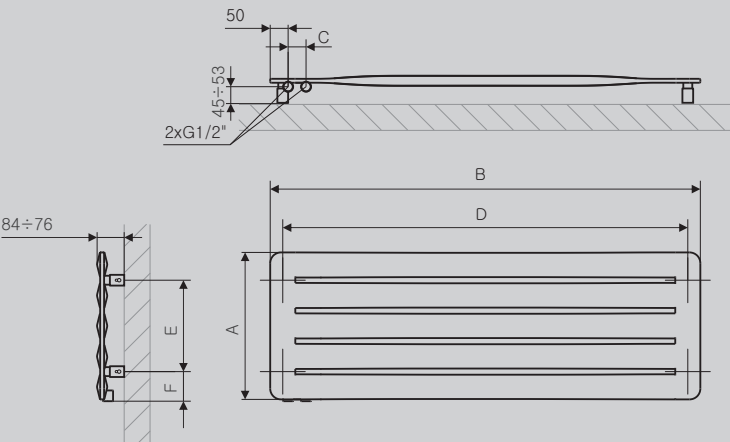

TERMA
SINCE 1990

Aero Vertical

RAL 3020 // 1500 — 390 // 50 mm connection valve + “Slim” thermostatic head

MODERN

DESIGN: Jacek Ryń / Dariusz Berus

Horizontal

Standard connections:

Sizes available:

Vertical

Standard connections:

Sizes available:

A [mm]	B [mm]	C [mm]	C' [mm]		75/65/20 [W]	55/45/20 [W]		D [mm]	E [mm]	F [mm]	 [dm³]	 [Kg]
Horizontal												
325	900	50	-	RAL+TT	356	182	-	830	170	77,5	3,3	8,7
325	1200	50	-	RAL+TT	475	243	-	1130	170	77,5	4,6	11,6
410	1200	50	-	RAL+TT	597	304	-	1130	255	77,5	5,7	14,5
325	1500	50	-	RAL+TT	594	303	-	1430	170	77,5	5,9	14,4
410	1500	50	-	RAL+TT	746	381	-	1430	255	77,5	7,4	18,0
325	1800	50	-	RAL+TT	713	364	-	1730	170	77,5	7,2	17,2
410	1800	50	-	RAL+TT	895	457	-	1730	255	77,5	9,0	21,6
Vertical												
900	325	50	-	RAL+TT	295	151	-	225	800	50	3,3	8,7
1200	325	50	-	RAL+TT	395	202	-	225	1100	50	4,6	11,6
1200	410	50	-	RAL+TT	495	253	-	310	1100	50	5,7	14,5
1500	325	50	-	RAL+TT	496	253	-	225	1400	50	5,9	14,4
1500	410	50	-	RAL+TT	622	317	-	310	1400	50	7,4	18,0
1800	325	50	-	RAL+TT	599	306	-	225	1700	50	7,2	17,2
1800	410	50	-	RAL+TT	750	383	-	310	1700	50	9,0	21,6

Horizontal

YL

YP

Vertical

ZX