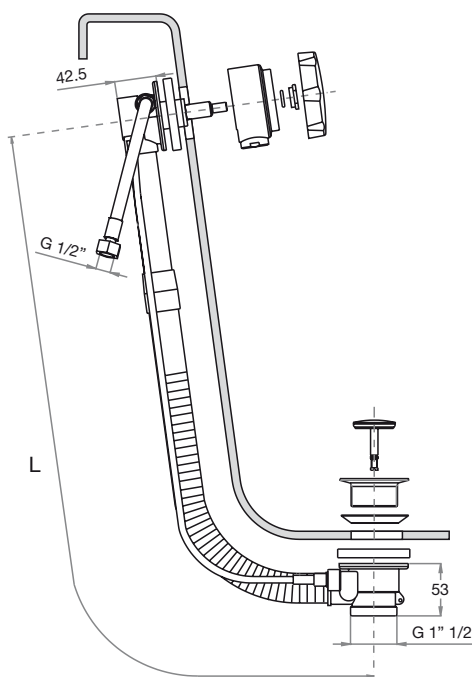

Bath pop-up & overflow in brass/copper with water outlet spout

- "Direct" transmission system
- "Clean" water outlet spout in ABS
- Length may vary up to 125 cm. Request length upon ordering.

Finiture - Finishes

120-M € 64,00

120-MA € 65,00

120-Plus € 69,00

Bocca di erogazione in ottone completa di aeratore.

Brass outlet spout, with aerator.

Cod.	L cm	+ € (add)
Cod...	45-55	+ 0,00
cod... -1	56-65	+ 2,20
cod... -2	70-80	+ 11,50
cod... -3	81-90	+ 16,00
cod... -4	95-105	+ 30,50
cod... -5	106-115	+ 33,50
cod... -6	116-125	+ 37,50

Colonna scarico per vasca in ottone/rame con erogazione al troppo pieno

- Trasmissione con movimento "Direct"
- Bocca di erogazione in ottone completa di aeratore
- Differenti lunghezze fino a 125 cm.

Bath pop-up & overflow in brass/copper with water outlet spout

- "Direct" transmission system
- Water outlet spout in brass with aerator
- Length may vary up to 125 cm. Request length upon ordering.

Finiture - Finishes

+ € (add)

Cromo - Chrome	+ 0,00
Colore - Colour	+ 19,50
Galvanico - Galvanic	+ 28,00
Oro - Gold	+ 32,50