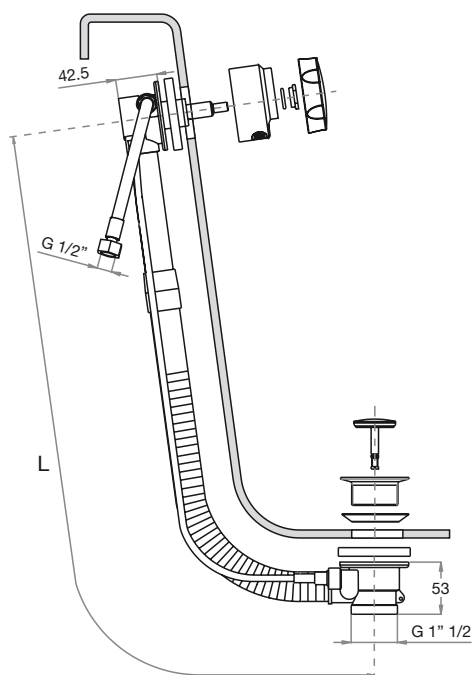

Bocca di erogazione "Clean" in ABS con griglia rompigitto.

ABS "Clean" water outlet spout with aerator grid.

Cod.	L cm	+ € (add)
Cod...	45-55	+ 0,00
cod... -1	56-65	+ 2,20
cod... -2	70-80	+ 11,50
cod... -3	81-90	+ 16,00
cod... -4	95-105	+ 30,50
cod... -5	106-115	+ 33,50
cod... -6	116-125	+ 37,50

Colonna scarico per vasca in ottone/rame con erogazione al troppo pieno

- Trasmissione con movimento "Direct"
- Bocca di erogazione "Clean" in ABS
- Differenti lunghezze fino a 125 cm.

Bath pop-up & overflow in brass/copper with water outlet spout

120 € 59,50

120-A € 60,50

120-L € 64,50

Colonna scarico per vasca in ottone/rame con erogazione al troppo pieno

- Trasmissione con movimento "Direct"
- Bocca di erogazione "Clean" in ABS
- Differenti lunghezze fino a 125 cm.

Bath pop-up & overflow in brass/copper with water outlet spout

- "Direct" transmission system
- "Clean" water outlet spout in ABS
- Length may vary up to 125 cm. Request length upon ordering.

Finiture - Finishes