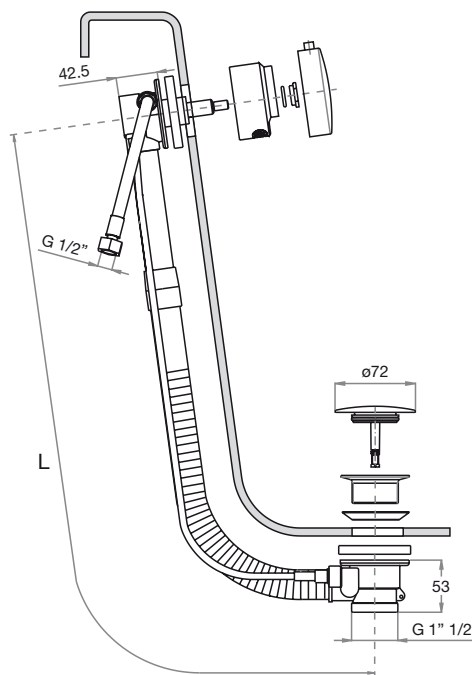

Colonna scarico per vasca in ottone/rame con erogazione al troppo pieno

- Trasmissione con movimento "Direct"
- Bocca di erogazione "Clean" in ABS
- Differenti lunghezze fino a 125 cm.

Bath pop-up & overflow in brass/copper with water outlet spout

- "Direct" transmission system
- "Clean" water outlet spout in ABS
- Length may vary up to 125 cm. Request length upon ordering.

Finiture - Finishes	+ € (add)
Cromo - Chrome	+ 0,00
Colore - Colour	+ 17,50
Galvanico - Galvanic	+ 26,00
Oro - Gold	+ 30,00

120 € 59,50

120-A € 60,50

120-L € 64,50

Colonna scarico per vasca in ottone/rame con erogazione al troppo pieno

- Trasmissione con movimento "Direct"
- Bocca di erogazione "Clean" in ABS
- Differenti lunghezze fino a 125 cm.

Bath pop-up & overflow in brass/copper with water outlet spout

- "Direct" transmission system
- "Clean" water outlet spout in ABS
- Length may vary up to 125 cm. Request length upon ordering.

Finiture - Finishes