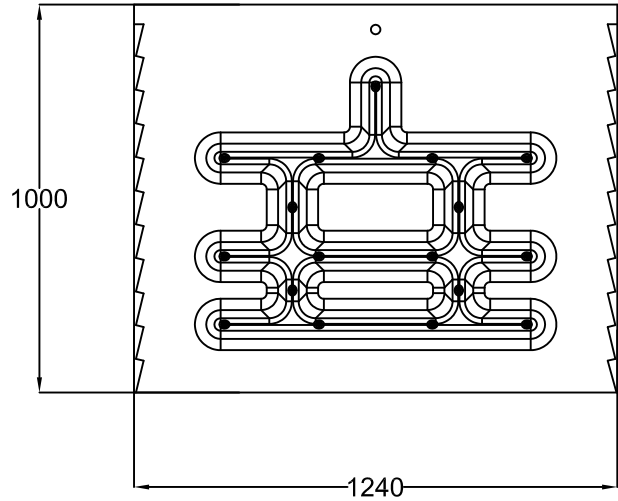

D	WOODY Wandtank 350 L Farbe: darkwood / lightwood		Artikel-Nr. / Article no. 212200 / 212201
GB	Woody wall tank 350 L darkwood / lightwood	ES	Déposito Woody 350 L oscuro / claro
		FR	Cuve Murale Woody 350 L bois foncé / bois clair

www.garantia.eu info@garantia.eu	Zeichnungsinformation drawing information		Artikelinformation article information		Alle Maßangaben in mm all dimension in mm
	gezeichnet drawn	DMU	Gewicht weight	ca. 40 kg	
	Datum date	10.04.2012			
	Toleranz tolerance	+/- 3 %			