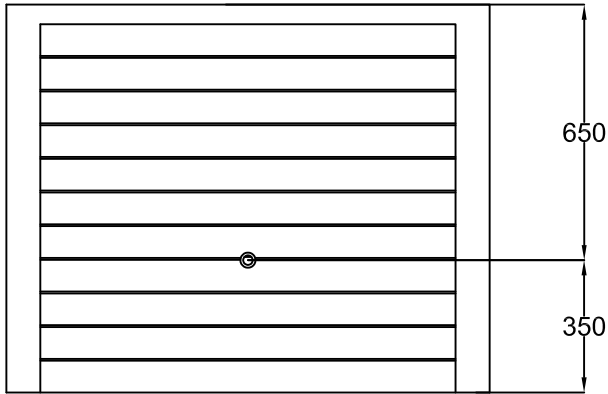

D	WOODY Wandtank 350 L Farbe: darkwood / lightwood		Artikel-Nr. / Article no. 212200 / 212201
GB	Woody wall tank 350 L darkwood / lightwood	ES	Déposito Woody 350 L oscuro / claro
		FR	Cuve Murale Woody 350 L bois foncé / bois clair

www.garantia.eu info@garantia.eu	Zeichnungsinformation drawing information		Artikelinformation article information		Alle Maßangaben in mm all dimension in mm
	gezeichnet drawn	DMU	Gewicht weight	ca. 40 kg	
	Datum date	10.04.2012			
	Toleranz tolerance	+/- 3 %			