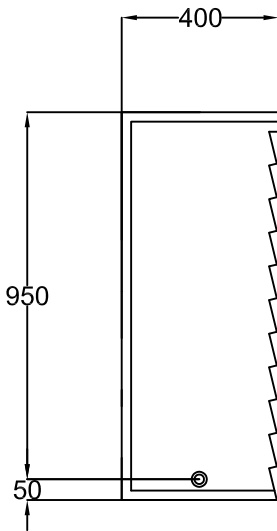

D	WOODY Wandtank 350 L Farbe: darkwood / lightwood		Artikel-Nr. / Article no. 212200 / 212201
GB	Woody wall tank 350 L darkwood / lightwood	ES	Déposito Woody 350 L oscuro / claro
		FR	Cuve Murale Woody 350 L bois foncé / bois clair

www.garantia.eu info@garantia.eu	Zeichnungsinformation drawing information		Artikelinformation article information		Alle Maßangaben in mm all dimension in mm
	gezeichnet drawn	DMU	Gewicht weight	ca. 40 kg	
	Datum date	10.04.2012			
	Toleranz tolerance	+/- 3 %			