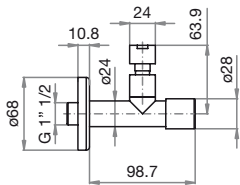

## AL140.01

Cromo / Chrome

€ 38,00

Rubinetto arresto sottolavabo con filtro

- 1/2" M x 3/8" M
- Attacco tubetto ø 10 mm

Angle valve with filter

- 1/2" M x 3/8" M
- ø 10 mm tube connection

## AL100.01

Cromo / Chrome

€ 32,00

Rubinetto arresto sottolavabo con filtro

- 1/2" M x 1/2" M con snodo
- Attacco tubetto ø 10 mm

Angle valve with filter

- 1/2" M x 1/2" M with swivel joint
- ø 10 mm tube connection

## AL90.01

Cromo / Chrome

€ 28,50

Rubinetto arresto sottolavabo con filtro

- 1/2" M x 3/8" M
- Attacco tubetto ø 10 mm

Angle valve with filter

- 1/2" M x 3/8" M
- ø 10 mm tube connection

## AL070, AL075, AL080, AL085

Rubinetto regolazione sottolavabo 1/2" x 3/8"  
con calotta e rosone.

Underlavatory tap 1/2" x 3/8" with nut and washer.

**AL070**

€ 5,60

Rubinetto regolazione sottolavabo 1/2" x 1/2"  
con rosone.