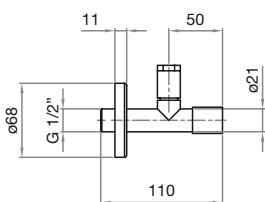

## AL100.01

Cromo / Chrome

€ 32,00

Rubinetto arresto sottolavabo con filtro

- 1/2" M x 1/2" M con snodo
- Attacco tubetto ø 10 mm

Angle valve with filter

- 1/2" M x 1/2" M with swivel joint
- ø 10 mm tube connection

## AL90.01

Cromo / Chrome

€ 28,50

Rubinetto arresto sottolavabo con filtro

- 1/2" M x 3/8" M
- Attacco tubetto ø 10 mm

Angle valve with filter

- 1/2" M x 3/8" M
- ø 10 mm tube connection

## AL070, AL075, AL080, AL085

Rubinetto regolazione sottolavabo 1/2" x 3/8"  
con calotta e rosone.

Underlavatory tap 1/2" x 3/8" with nut and washer.

**AL070**

€ 5,60

Rubinetto regolazione sottolavabo 1/2" x 1/2"  
con rosone.

Underlavatory tap 1/2" x 1/2" with washer.

**AL075**

€ 5,60

Rubinetto regolazione sottolavabo 1/2" x 3/8" con filtro,  
calotta e rosone.

Filter tap 1/2" x 3/8" with nut and washer.

**AL080**

€ 9,20

Rubinetto regolazione sottolavabo 1/2" x 1/2" con filtro,  
snodo, calotta e rosone.