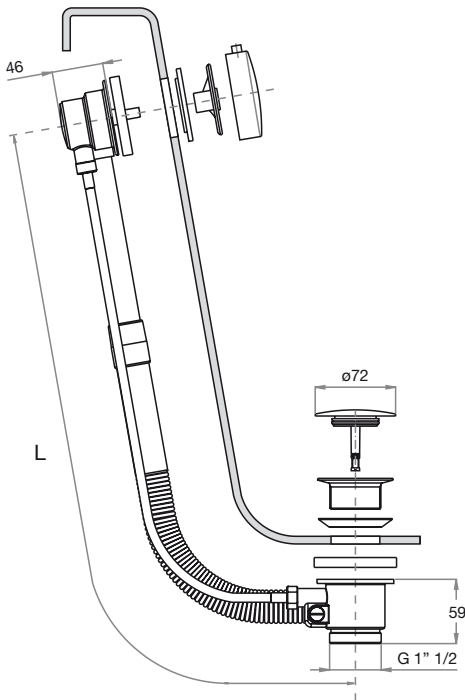

Sistema di trasmissione "Excentric" conferisce fluidità e morbidezza al movimento.
Tutti i componenti sono in ottone.

S-coupling transmission system, allows for smooth and fluid movement.
All interior components are made of solid brass.

Cod.	L cm	+ € (add)
Cod...	45-55	+ 0,00
cod... -1	56-65	+ 2,20
cod... -2	70-80	+ 11,50
cod... -3	81-90	+ 16,00
cod... -4	95-105	+ 30,50
cod... -5	106-115	+ 33,50
cod... -6	116-125	+ 37,50