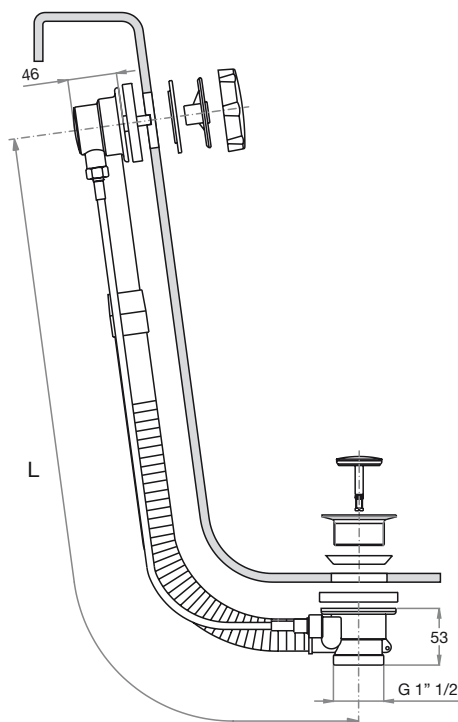

Sistema di aggancio della trasmissione al corpo di scarico. Tappo di chiusura completo di vite di regolazione altezza, assicura una portata di scarico conforme alla normativa EN274.

Coupler system for the transmission to the waste part. The plug is provided with an adjustment screw. The waste flow rate is in accordance with the European Standard EN274.

"Direct" drive system, formed by a brass shaft and a fixed stainless steel terminal, guarantees precision and reliability.

Cod.	L cm	+ € (add)
Cod...	45-55	+ 0,00
cod... -1	56-65	+ 2,20

Colonna scarico per vasca in ottone/rame
 • Trasmissione con movimento "Direct"
 • Disponibile per vasche normali e a sedile.

Cod.	L cm	+ € (add)
Cod... -1	45-55	+ 0,00
cod... -2	56-65	+ 2,20
cod... -3	70-80	+ 11,50
cod... -4	81-90	+ 16,00
cod... -5	95-105	+ 30,50
cod... -6	106-115	+ 33,50
cod... -6	116-125	+ 37,50

Colonna di scarico per vasca in ottone/rame
• Trasmissione con movimento "Excentric"
• Differenti lunghezze fino a 125 cm.

Bath pop-up waste & overflow in brass/copper
• S-coupling transmission system
• Length may vary up to 125 cm. Request length upon ordering.

Finiture - Finishes	+ € (add)
Cromo - Chrome	+ 0,00
Colore - Colour	+ 11,50
Galvanico - Galvanic	+ 18,40
Oro - Gold	+ 22,20