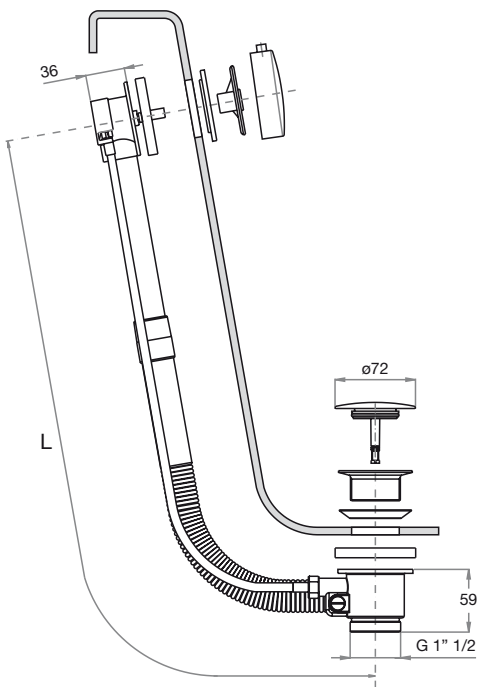

Sistema di aggancio della trasmissione al corpo di scarico. Tappo di chiusura completo di vite di regolazione altezza, assicura una portata di scarico conforme alla normativa EN274.

Coupler system for the transmission to the waste part. The plug is provided with an adjustment screw. The waste flow rate is in accordance with the European Standard EN274.

Colonna di scarico per vasca in ottone/rame
 • Trasmissione con movimento "Excentric"
 • Differenti lunghezze fino a 125 cm.

Bath pop-up waste & overflow in brass/copper
 • S-coupling transmission system
 • Length may vary up to 125 cm. Request length upon ordering.

Dettaglio meccanismo.

Mechanism detail.

Colonna scarico per vasca in ottone/rame
 • Trasmissione con movimento "Direct"
 • Disponibile per vasche normali e a sedile.

Bath pop-up waste & overflow in brass/copper
 • "Direct" transmission system
 • Available for standard bathtubs and chair bathtubs.

"Direct" drive system, formed by a brass shaft and a fixed stainless steel terminal, guarantees precision and reliability.

Cod.	L cm	+ € (add)
Cod...	45-55	+ 0,00
cod... -1	56-65	+ 2,20

Colonna scarico per vasca in ottone/rame
 • Trasmissione con movimento "Direct"
 • Disponibile per vasche normali e a sedile.