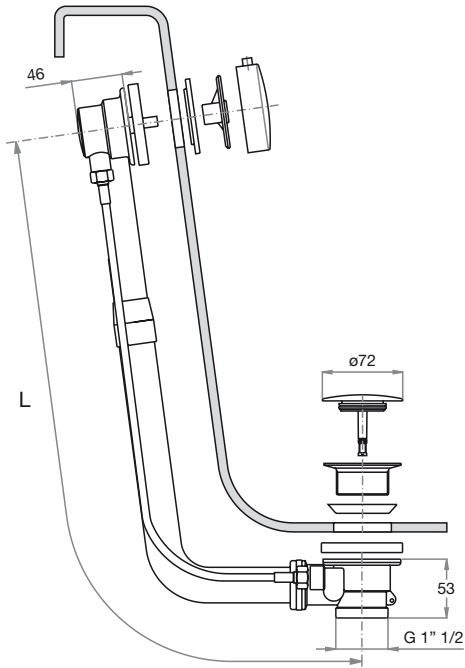

Sistema di aggancio della trasmissione al corpo di scarico. Tappo di chiusura completo di vite di regolazione altezza, assicura una portata di scarico conforme alla normativa EN274.

Coupler system for the transmission to the waste part. The plug is provided with an adjustment screw. The waste flow rate is in accordance with the European Standard EN274.

101 € 52,80

101-A € 53,80

101-L € 57,80

Cod.	L cm	+ € (add)
Cod...	45-55	+ 0,00
cod... -1	56-65	+ 2,20

Dettaglio connessioni.

Connection detail.

101-M € 57,30

101-MA € 58,30

101-Plus € 62,30

Colonna di scarico per vasca interamente in ottone
 • Trasmissione con movimento "Excentric"
 • Disponibile per vasche normali e a sedile.

Bath pop-up waste & overflow entirely in brass
 • S-coupling transmission system
 • Available for standard bathtubs and chair bathtubs.

Raccordo a "T" di collegamento con battute d'arresto per un corretto posizionamento dei tubi. Uscita con terminale in ottone Ø 38 mm.

"T" standstill connection, for precise positioning and fitting of pipes. Outlet with brass terminal Ø 38 mm.