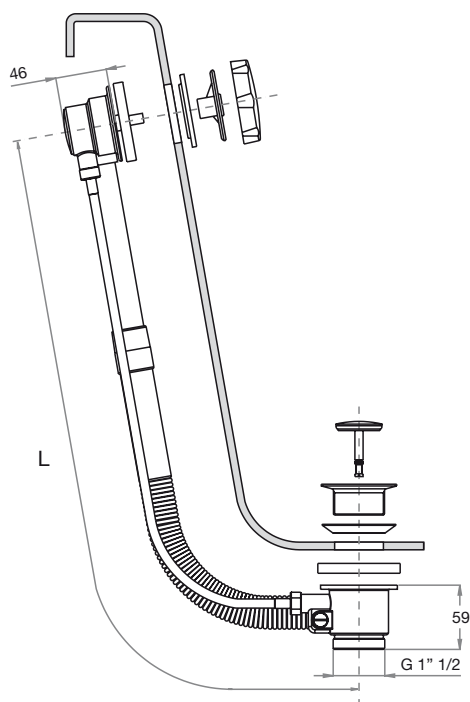

048-E-M € 48,00

048-E-MA € 49,00

048-E-Plus € 53,00

Cod.	L cm	+ € (add)
Cod...	45-55	+ 0,00
cod... -1	56-65	+ 2,20
cod... -2	70-80	+ 11,50
cod... -3	81-90	+ 16,00
cod... -4	95-105	+ 30,50
cod... -5	106-115	+ 33,50
cod... -6	116-125	+ 37,50

Dettaglio meccanismo.

Mechanism detail.

Colonna di scarico per vasca in ottone/rame
 • Trasmissione con movimento "Excentric"
 • Differenti lunghezze fino a 125 cm.

Bath pop-up waste & overflow in brass/copper
 • S-coupling transmission system
 • Length may vary up to 125 cm. Request length upon ordering.