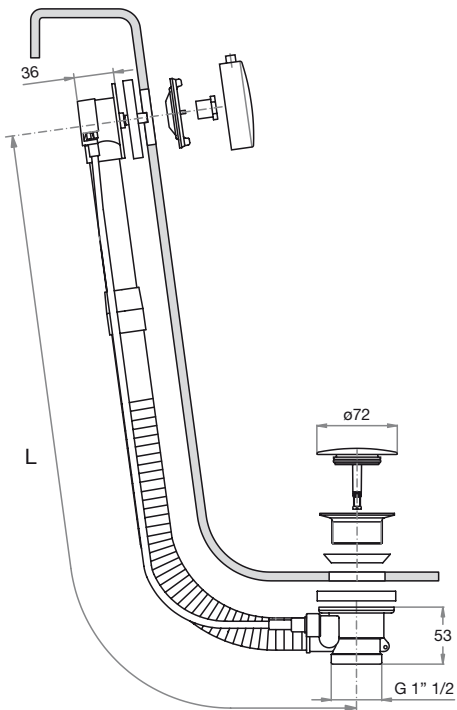

Sistema di aggancio della trasmissione al corpo di scarico. Tappo di chiusura completo di vite di regolazione altezza, assicura una portata di scarico conforme alla normativa EN274.

Coupler system for the transmission to the waste part. The plug is provided with an adjustment screw. The waste flow rate is in accordance with the European Standard EN274.

Colonna scarico per vasca in ottone/rame
 • Trasmissione con movimento "Direct"
 • Disponibile per vasche normali e a sedile.

Bath pop-up waste & overflow in brass/copper
 • "Direct" transmission system
 • Available for standard bathtubs and chair bathtubs.

"Direct" drive system, formed by a brass shaft and a fixed stainless steel terminal, guarantees precision and reliability.

Cod.	L cm	+ € (add)
Cod...	45-55	+ 0,00
cod... -1	56-65	+ 2,20

Colonna scarico per vasca in ottone/rame
 • Trasmissione con movimento "Direct"
 • Disponibile per vasche normali e a sedile.