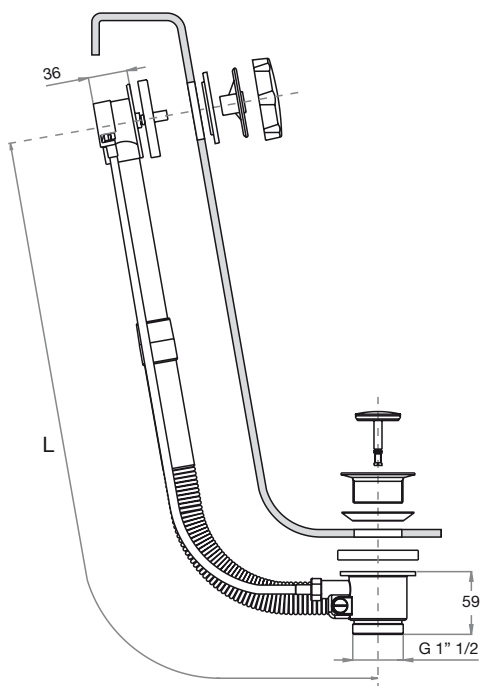

048-E 048-E-A • 048-E-L