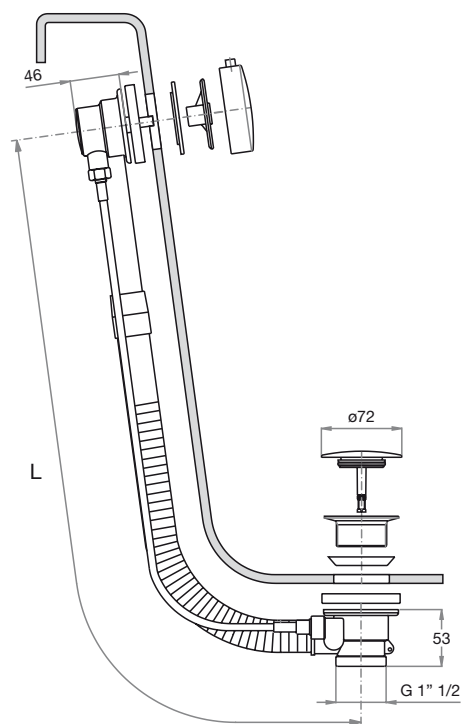

Sistema di aggancio della trasmissione al corpo di scarico. Tappo di chiusura completo di vite di regolazione altezza, assicura una portata di scarico conforme alla normativa EN274.

Coupler system for the transmission to the waste part. The plug is provided with an adjustment screw. The waste flow rate is in accordance with the European Standard EN274.

Bath pop-up waste & overflow in brass/copper
• S-coupling transmission system
• Length may vary up to 125 cm. Request length upon ordering.

Finiture - Finishes	+ € (add)
Cromo - Chrome	+ 0,00
Colore - Colour	+ 11,50
Galvanico - Galvanic	+ 18,40
Oro - Gold	+ 22,20

48 € 43,80

48-A € 44,80

048-L € 48,80

Cod.	L cm	+ € (add)
Cod...	45-55	+ 0,00
cod... -1	56-65	+ 2,20
cod... -2	70-80	+ 11,50
cod... -3	81-90	+ 16,00
cod... -4	95-105	+ 30,50
cod... -5	106-115	+ 33,50
cod... -6	116-125	+ 37,50

Colonna di scarico per vasca in ottone/rame
 • Trasmissione con movimento "Excentric"
 • Differenti lunghezze fino a 125 cm.

Bath pop-up waste & overflow in brass/copper
 • S-coupling transmission system
 • Length may vary up to 125 cm. Request length upon ordering.