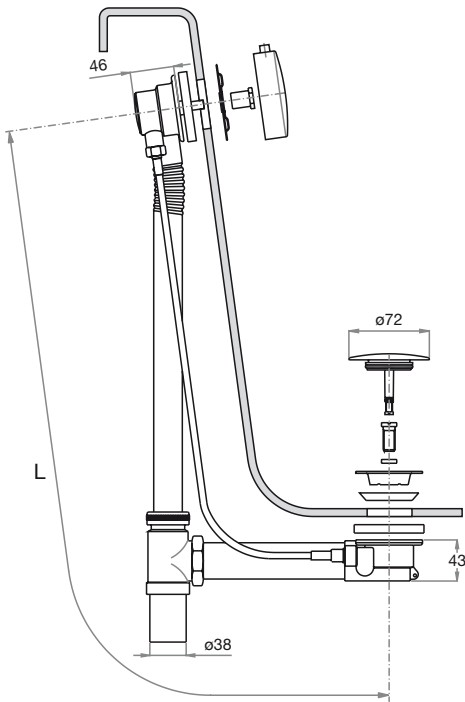

Sistema di aggancio della trasmissione al corpo di scarico. Tappo di chiusura completo di vite di regolazione altezza, assicura una portata di scarico conforme alla normativa EN274.

Coupler system for the transmission to the waste part. The plug is provided with an adjustment screw. The waste flow rate is in accordance with the European Standard EN274.

- Trasmissione con movimento "Direct"
- Differenti lunghezze fino a 125 cm.

Bath pop-up waste & overflow "America" model

- "Direct" transmission system
- Length may vary up to 125 cm. Request length upon ordering.

Finiture - Finishes + € (add)

Cromo - Chrome	+ 0,00
Colore - Colour	+ 11,50
Galvanico - Galvanic	+ 18,40
Oro - Gold	+ 22,20

108 € 88,50

108-A € 89,50

108-L € 93,50

Cod.	L cm	+ € (add)
Cod...-1	45-65	+ 0,00
cod... -2	70-80	+ 2,20
cod... -3	81-90	+ 9,00

Raccordo a "T" di collegamento con battute d'arresto per un corretto posizionamento dei tubi. Uscita con terminale in ottone Ø 38 mm.

"T" standstill connection, for precise positioning and fitting of pipes. Outlet with brass terminal Ø 38 mm.