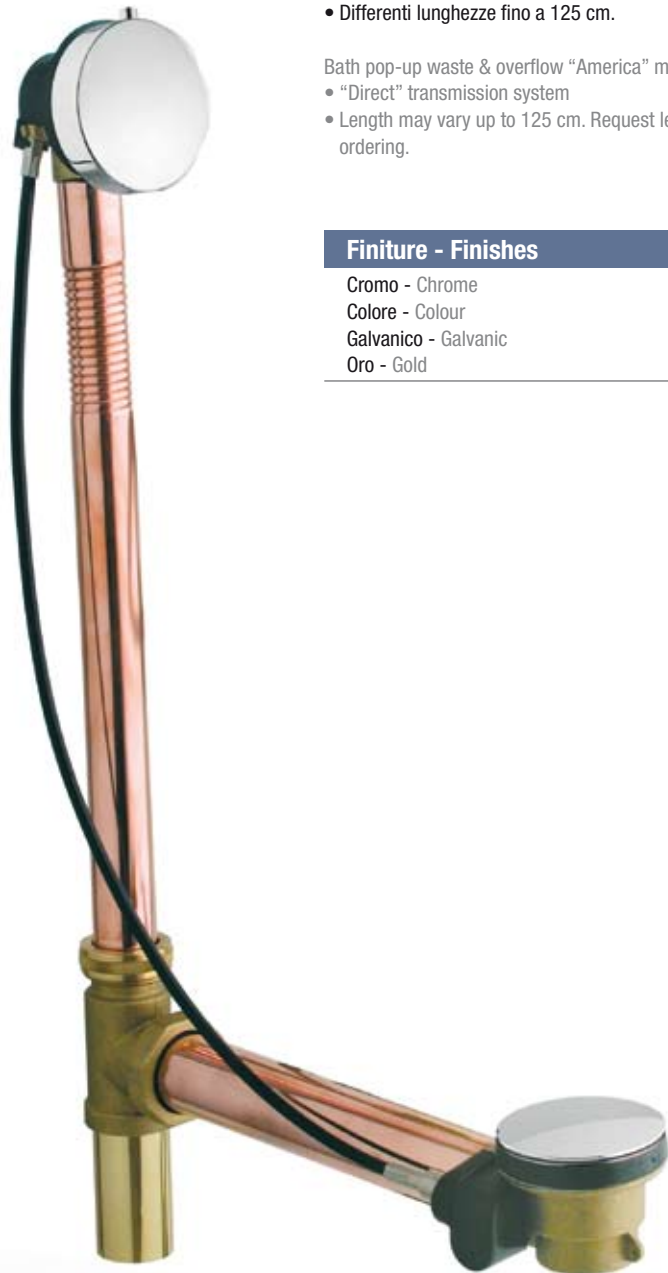

Finiture - Finishes

+ € (add)

Cromo - Chrome	+ 0,00
Colore - Colour	+ 13,90
Galvanico - Galvanic	+ 22,10
Oro - Gold	+ 25,80