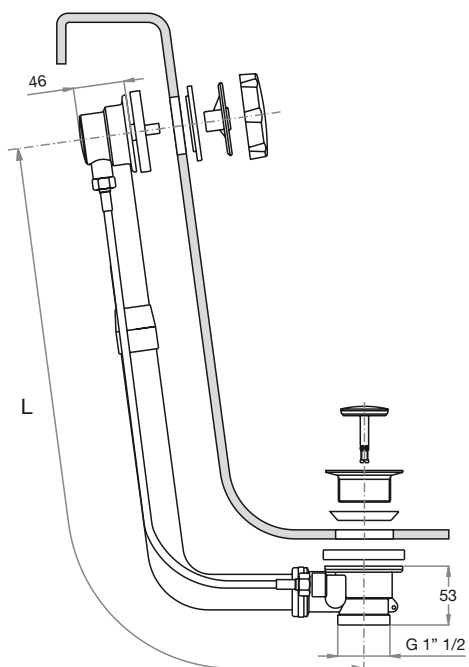

Colonna di scarico per vasca in ottone/rame
• Trasmissione con movimento "Excentric"
• Differenti lunghezze fino a 125 cm.

Bath pop-up waste & overflow in brass/copper
• S-coupling transmission system
• Length may vary up to 125 cm. Request length upon ordering.

S-coupling transmission system, allows for smooth and fluid movement.
All interior components are made of solid brass.

Cod.	L cm	+ € (add)
Cod...	45-55	+ 0,00
cod... -1	56-65	+ 2,20

Colonna di scarico per vasca interamente in ottone
• Trasmissione con movimento "Excentric"
• Disponibile per vasche normali e a sedile.