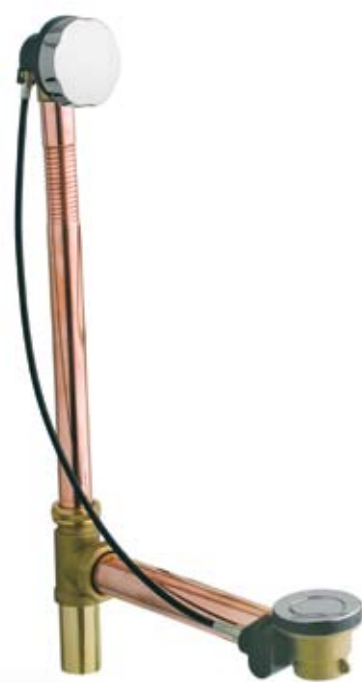

Scarichi vasca bathtub waste

048

48

048-E

48-E

101

108

Cod.	L cm	+ € (add)
Cod...	45-55	+ 0,00
cod... -1	56-65	+ 2,20

Sistema di aggancio della trasmissione al corpo di scarico. Tappo di chiusura completo di vite di regolazione altezza, assicura una portata di scarico conforme alla normativa EN274.

Coupler system for the transmission to the waste part. The plug is provided with an adjustment screw. The waste flow rate is in accordance with the European Standard EN274.

Colonna scarico per vasca in ottone/rame
 • Trasmissione con movimento "Direct"
 • Disponibile per vasche normali e a sedile.

Bath pop-up waste & overflow in brass/copper
 • "Direct" transmission system
 • Available for standard bathtubs and chair bathtubs.

"Direct" drive system, formed by a brass shaft and a fixed stainless steel terminal, guarantees precision and reliability.

Cod.	L cm	+ € (add)
Cod...	45-55	+ 0,00
cod... -1	56-65	+ 2,20

Colonna scarico per vasca in ottone/rame
 • Trasmissione con movimento "Direct"
 • Disponibile per vasche normali e a sedile.