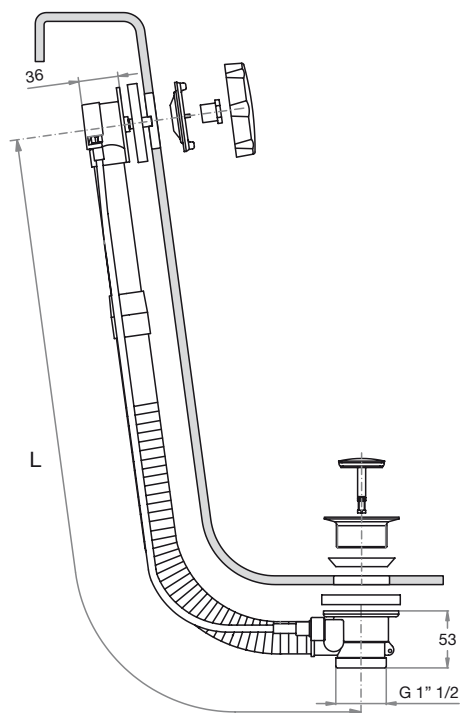

Scarichi vasca bathtub waste

048

48

048-E

48-E

101

108

Cod.	L cm	+ € (add)
Cod...	45-55	+ 0,00
cod... -1	56-65	+ 2,20

Sistema di aggancio della trasmissione al corpo di scarico. Tappo di chiusura completo di vite di regolazione altezza, assicura una portata di scarico conforme alla normativa EN274.

Coupler system for the transmission to the waste part. The plug is provided with an adjustment screw. The waste flow rate is in accordance with the European Standard EN274.

Colonna scarico per vasca in ottone/rame
 • Trasmissione con movimento "Direct"
 • Disponibile per vasche normali e a sedile.

Bath pop-up waste & overflow in brass/copper
 • "Direct" transmission system
 • Available for standard bathtubs and chair bathtubs.

"Direct" drive system, formed by a brass shaft and a fixed stainless steel terminal, guarantees precision and reliability.

Cod.	L cm	+ € (add)
Cod...	45-55	+ 0,00
cod... -1	56-65	+ 2,20

Colonna scarico per vasca in ottone/rame
 • Trasmissione con movimento "Direct"
 • Disponibile per vasche normali e a sedile.