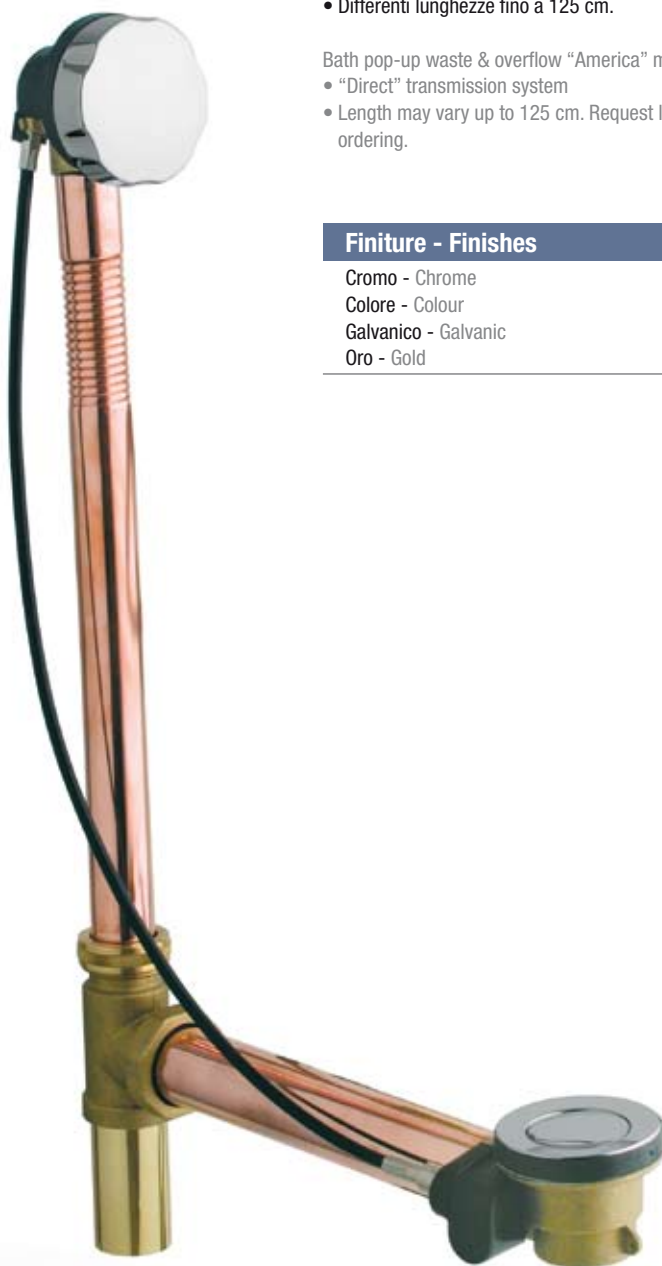

Finiture - Finishes

	+ € (add)
Cromo - Chrome	+ 0,00
Colore - Colour	+ 13,90
Galvanico - Galvanic	+ 22,10
Oro - Gold	+ 25,80

Tubo di troppo pieno in rame Ø 30 mm rullato e ricotto, si adatta perfettamente ai differenti modelli di vasca.

Overflow pipe Ø 30 mm made of moldable copper tubing; easily customizable to different bathtubs.

Cod.	L cm	+ € (add)
Cod...-1	45-65	+ 0,00
cod...-2	70-80	+ 2,20
cod...-3	81-90	+ 9,00

Colonna di scarico per vasca modello "America"

Finiture - Finishes + € (add)

Cromo - Chrome	+ 0,00
Colore - Colour	+ 11,50
Galvanico - Galvanic	+ 18,40
Oro - Gold	+ 22,20

108 € 88,50

108-A € 89,50

108-L € 93,50

Cod.	L cm	+ € (add)
Cod...-1	45-65	+ 0,00
cod... -2	70-80	+ 2,20
cod... -3	81-90	+ 9,00