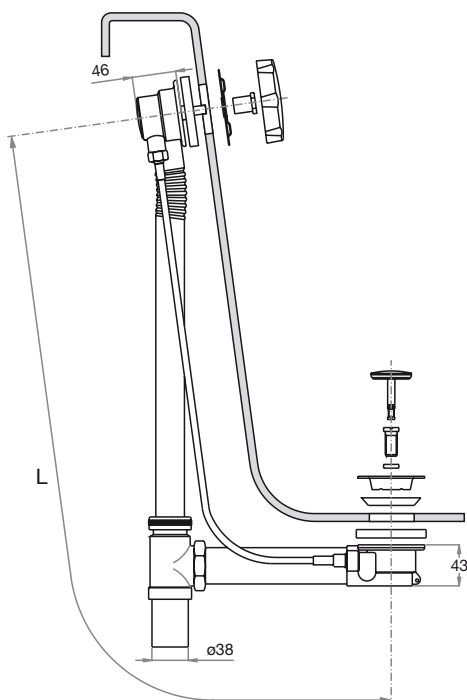

Tubo di troppo pieno in rame Ø 30 mm rullato e ricotto, si adatta perfettamente ai differenti modelli di vasca.

Overflow pipe Ø 30 mm made of moldable copper tubing; easily customizable to different bathtubs.

Cod.	L cm	+ € (add)
Cod...-1	45-65	+ 0,00
cod...-2	70-80	+ 2,20
cod...-3	81-90	+ 9,00

Colonna di scarico per vasca modello "America"

- Trasmissione con movimento "Direct"
- Differenti lunghezze fino a 125 cm.

Bath pop-up waste & overflow "America" model

- "Direct" transmission system
- Length may vary up to 125 cm. Request length upon ordering.

Finiture - Finishes + € (add)

Cromo - Chrome	+ 0,00
Colore - Colour	+ 11,50
Galvanico - Galvanic	+ 18,40
Oro - Gold	+ 22,20

108 € 88,50

108-A € 89,50

108-L € 93,50