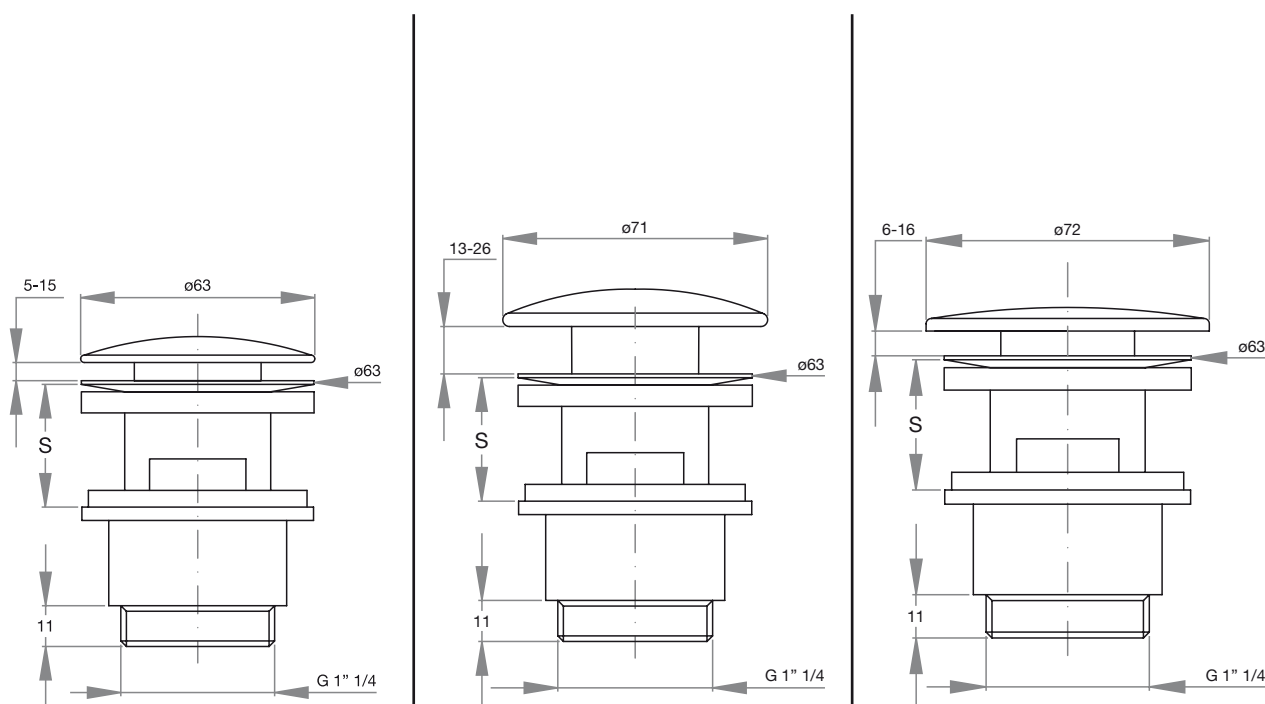

SK300.01 • SK310.01 • SK320.01

Tappo in ceramica Ø 71 mm.

Ceramic plug Ø 71 mm.

Tappo in Corian® Ø 72 mm.

Corian® plug Ø 72 mm.

Scarico 1" 1/4 in ottone cromato con troppo pieno per lavabo. Tappo in ottone Ø 63 mm con sistema di comando a pressione "Skip-up".

Brass chrome pop-up waste 1" 1/4 with overflow for washbasin. Brass plug Ø 63 mm with "Skip-up" control system.

	Cromo - Chrome		Ceramica - Ceramic		Corian®	
						
	Con troppo pieno With overflow	Senza troppo pieno Without overflow	Con troppo pieno With overflow	Senza troppo pieno Without overflow	Con troppo pieno With overflow	Senza troppo pieno Without overflow
	SK300.01	SK301.01	SK310.01	SK311.01	SK320.01	SK321.01
S 30-45 mm	€ 18,00	€ 18,00	€ 30,50	€ 30,50	€ 34,50	€ 34,50
	SK302.01	SK303.01	SK312.01	SK313.01	SK322.01	SK323.01
S 46-60 mm	€ 20,50	€ 20,50	€ 33,00	€ 33,00	€ 37,00	€ 37,00
	SK304.01	SK305.01	SK314.01	SK315.01	SK324.01	SK325.01
S 70-85 mm	€ 23,50	€ 23,50	€ 36,00	€ 36,00	€ 40,00	€ 40,00

Prodotti disponibili anche in versione "sempre aperto"

Products available in "always open" version.

SK330.01

Tappo in ceramica Ø 71 mm.

Ceramic plug Ø 71 mm.

Tappo in Corian® Ø 72 mm.

Corian® plug Ø 72 mm.

Scarico 1" 1/4 in ottone cromato modello universale per lavabo. Tappo in ottone Ø 63 mm con sistema di comando a pressione "Skip-up".

Brass chrome pop-up waste 1" 1/4, washbasin universal model. Brass plug Ø 63 mm with "Skip-up" control system.

	Cromo - Chrome	Ceramica - Ceramic	Corian®
			
	SK330.01	SK340.01	SK350.01
S 0-80 mm	€ 18,00	€ 30,50	€ 34,50