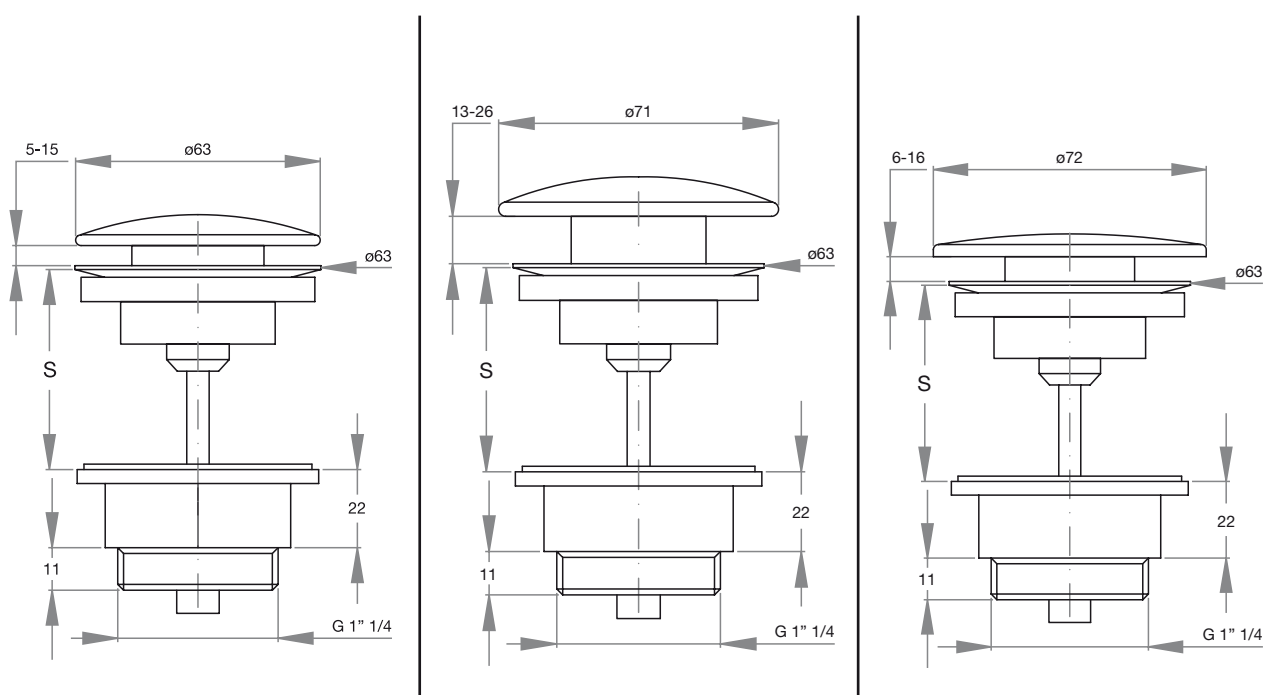

Cromo - Chrome	Ceramica - Ceramic	Corian®
	SK330.01	SK340.01	SK350.01
S 0-80 mm	€ 18,00	€ 30,50	€ 34,50

Prodotti disponibili anche in versione "sempre aperto"

Products available in "always open" version.