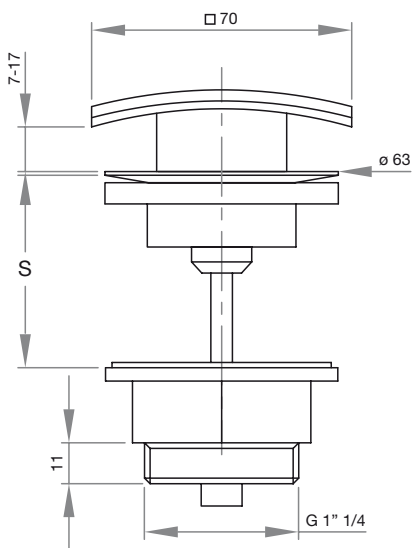

Brass chrome pop-up waste 1" 1/4, washbasin universal model. Brass plug Ø 63 mm with "Skip-up" control system.

	Cromo - Chrome	Ceramica - Ceramic	Corian®
			
	SK330.01	SK340.01	SK350.01
S 0-80 mm	€ 18,00	€ 30,50	€ 34,50

Cod.	S mm	€
SK400.01	30-45	29,50
SK402.01	46-60	32,00
SK404.01	70-85	35,00

Scarico 1" 1/4 in ottone cromato con troppo pieno per lavabo. Tappo in ottone □ 70 mm con sistema di comando a pressione "Skip-up".

Brass chrome pop-up waste 1" 1/4 with overflow for washbasin. Brass plug □ 70 mm with "Skip-up" control system.

SK430.01

Scarico 1" 1/4 in ottone cromato modello universale per lavabo. Tappo in ottone □ 70 mm con sistema di comando a pressione "Skip-up".

Brass chrome pop-up waste 1" 1/4, washbasin universal model. Brass plug □ 70 mm with "Skip-up" control system.

SK430.01	S mm	€
Cromo / Chrome	0-80	29,50