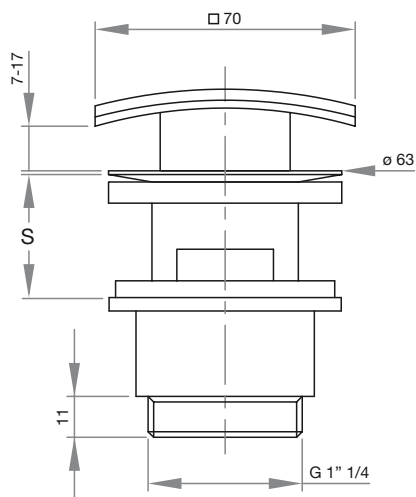

Brass chrome pop-up waste 1" 1/4, washbasin universal model. Brass plug Ø 63 mm with "Skip-up" control system.

	Cromo - Chrome	Ceramica - Ceramic	Corian®
			
	SK330.01	SK340.01	SK350.01
S 0-80 mm	€ 18,00	€ 30,50	€ 34,50

Cod.	S mm	€
SK400.01	30-45	29,50
SK402.01	46-60	32,00
SK404.01	70-85	35,00

Scarico 1" 1/4 in ottone cromato con troppo pieno per lavabo. Tappo in ottone □ 70 mm con sistema di comando a pressione "Skip-up".

Brass chrome pop-up waste 1" 1/4 with overflow for washbasin. Brass plug □ 70 mm with "Skip-up" control system.

SK430.01

Scarico 1" 1/4 in ottone cromato modello universale per lavabo. Tappo in ottone □ 70 mm con sistema di comando a pressione "Skip-up".