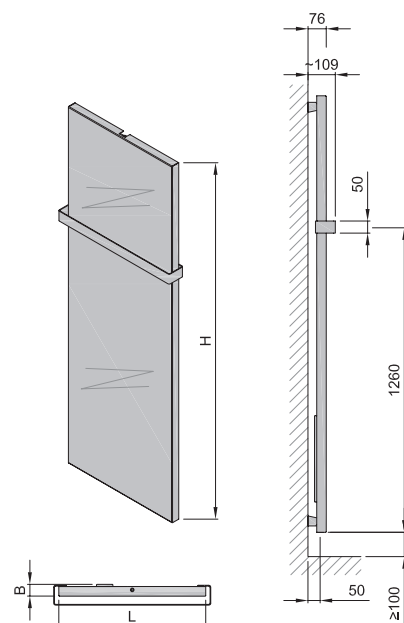

VARIANT MIRROR - LED

Materiál	celoplošné zrcadlo, tl. 4 mm ocelové trubky \varnothing 28 mm / ocelové profily 70 x 11 mm
LED světelné lišty	bílé anebo RGB - s dálkovým ovladačem napájení 230V
Připojovací závity	2 x G 1/2"
Zkušební přetlak	0,65 Mpa
Max. provozní tlak	0,5 Mpa
Max. provozní teplota	75 °C

RGB LED DÁLKOVÝ OVLADAČ

VARIANT MIRROR - LED

VARIANT MIRROR - LED

Typ H/L [mm]	Hloubka B [mm]	Hmotnost [kg]	Objem vody [l]	Teplotní exponent [n]	Výkon [W]			Připojovací rozteč [mm]
					75/65/20 °C	70/55/20 °C	55/45/20 °C	
1806/608	49	55,9	8,2	1,28	749	608	390	st 50

Tepelný výkon dle EN442.

Příslušenství není součástí dodávky radiátoru.

Možnosti připojení

Možnost umístění až 2 model